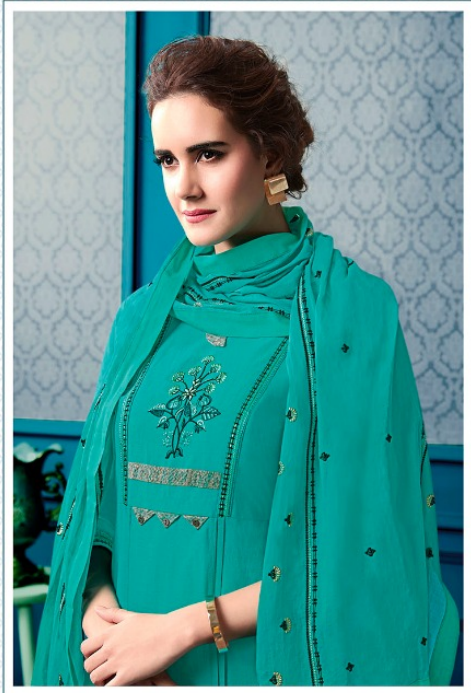

Rangoon
Bliss

2233

2231

2232

2235

2236

2233

2234

2237

2238

Rangoon

CATALOG NAME

Bliss

PIECES : 8

	FABRICS DETAILS
TOP	Flex Cotton Straight Long Kurtis
BOTTOM	PRINTED RAYON PLAZOO
DUPATTA	COTTON MAL DUPATTA WORK
Size	M, L, XL, XXL, 3XL

Rangoon
Bliss