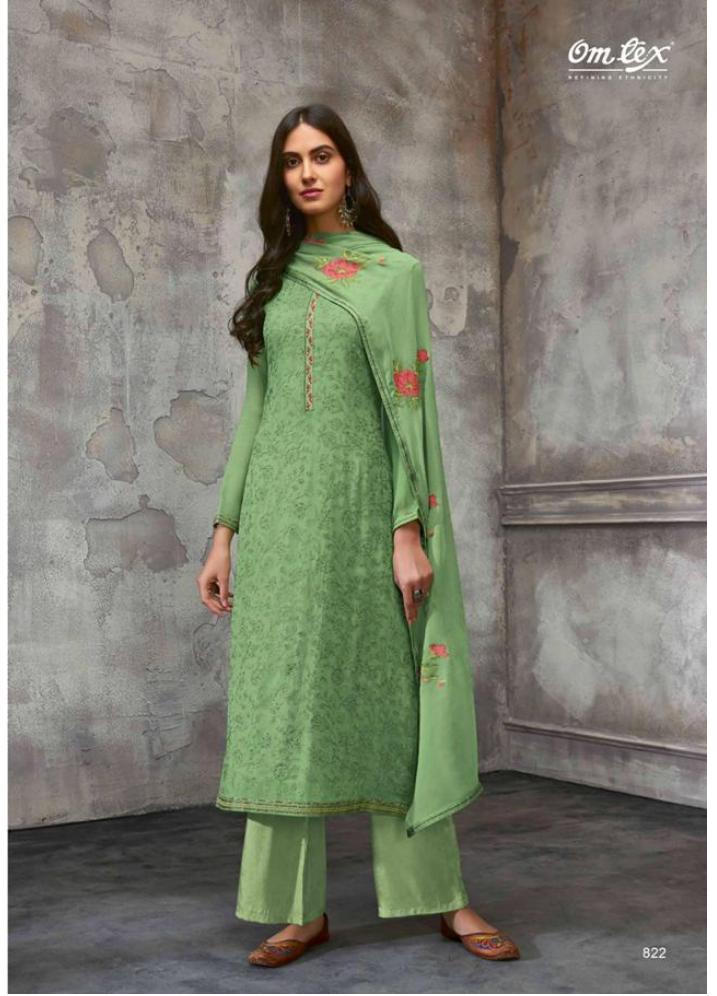

Om.lex
REFINING ETHNICITY

OmLex
REFINING ETHNICITY

823

Om Lex[®]
REFINING ETHNICITY

B R E E Z E

GEORGETTE EMBROIDERY SUIT

DESIGN NO.	PRODUCT NAME	PRICE
821	BREEZE	1695/-
822	BREEZE	1695/-
823	BREEZE	1695/-
824	BREEZE	1695/-
825	BREEZE	1695/-
826	BREEZE	1695/-
TOTAL PCS : 06		TOTAL AMT. : 10170/-

TOP : GEORGETTE

INNER + BOTTOM : SANTOON

DUP.: GEORGETTE EMBROIDERY

825

Om Lex
KEEPING ELEGANCE
BREEZE

821

822

825