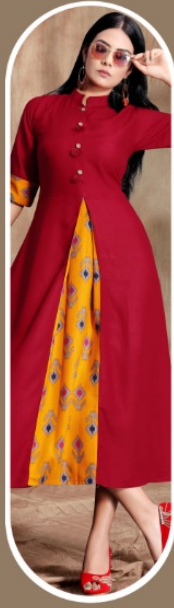

VEE LABTM
India

Crackles

VEE LABTM
India

Crackles

Crackles

D.NO.1001

D.NO.1002

D.NO.1003

D.NO.1004

D.NO.1005

D.NO.1006

SIZE :- L XL XXL 3XL

D.NO.1004

D.NO.1006

D.NO.1003

D.NO.1002