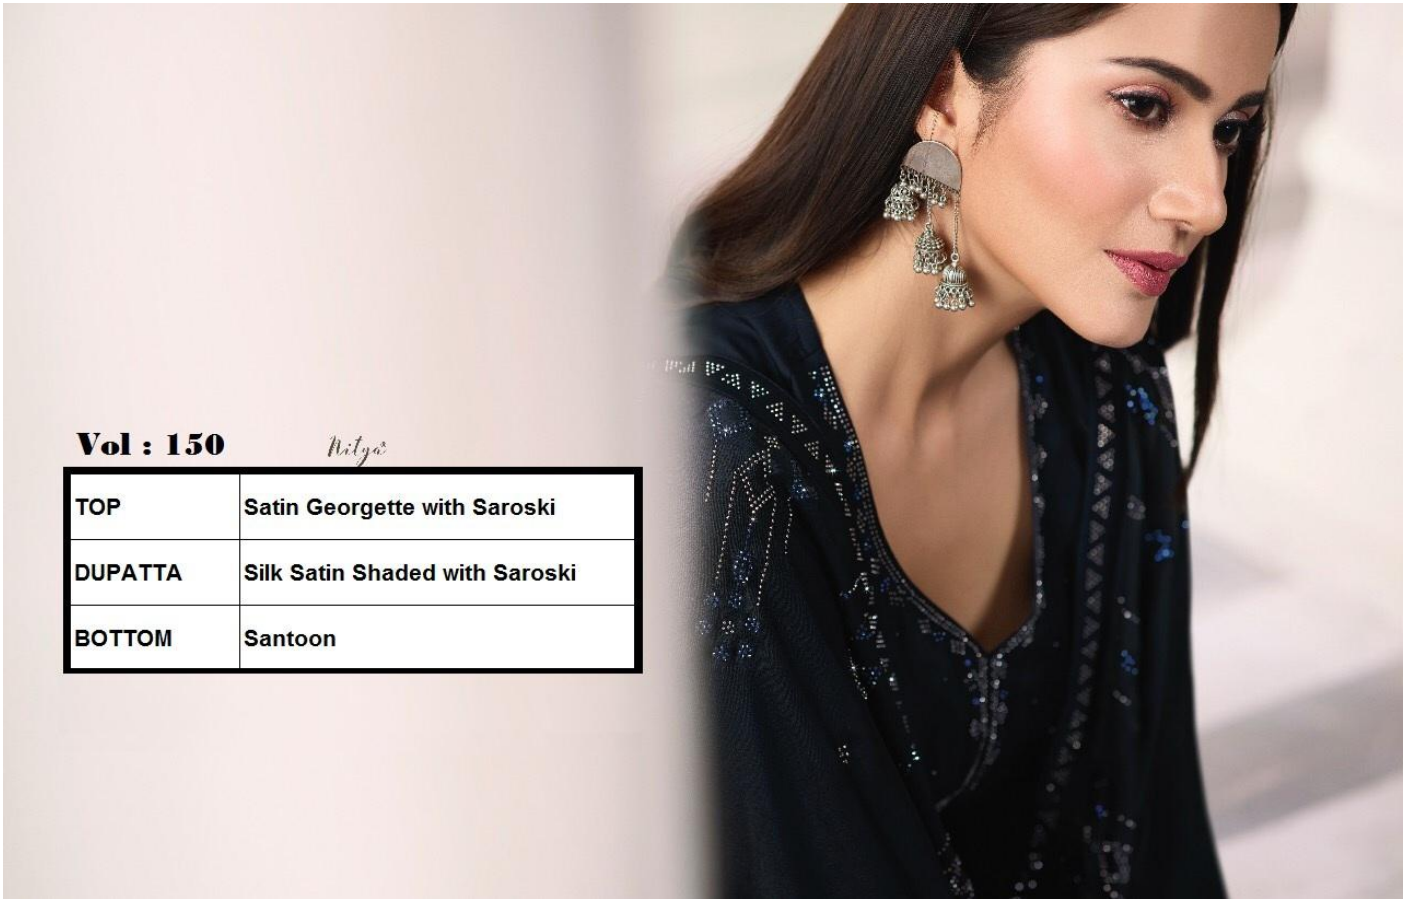

Nitya<sup>®</sup>  
VOL-150

**Vol : 150**

*Nitya*

TOP	Satin Georgette with Saroski
DUPATTA	Silk Satin Shaded with Saroski
BOTTOM	Santoon

*Nilpa*

•5003•

*Nitya*

•5001•