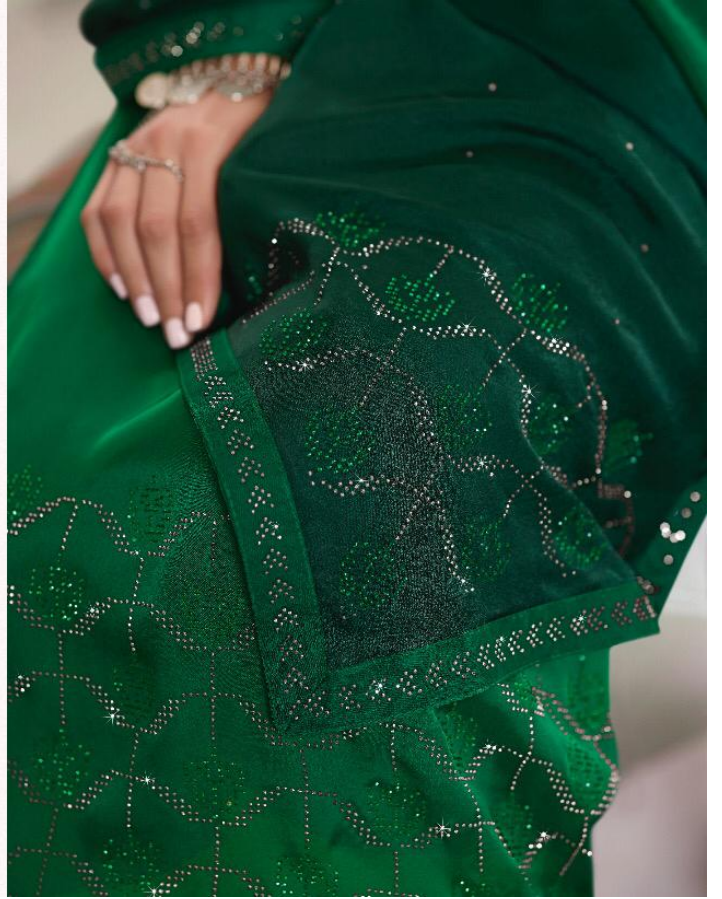

Nitya<sup>®</sup>  
VOL-150

**Vol : 150**

*Nitya*

TOP	Satin Georgette with Saroski
DUPATTA	Silk Satin Shaded with Saroski
BOTTOM	Santoon

*Nilpa*

•5003•

*Nitya*

•5001•