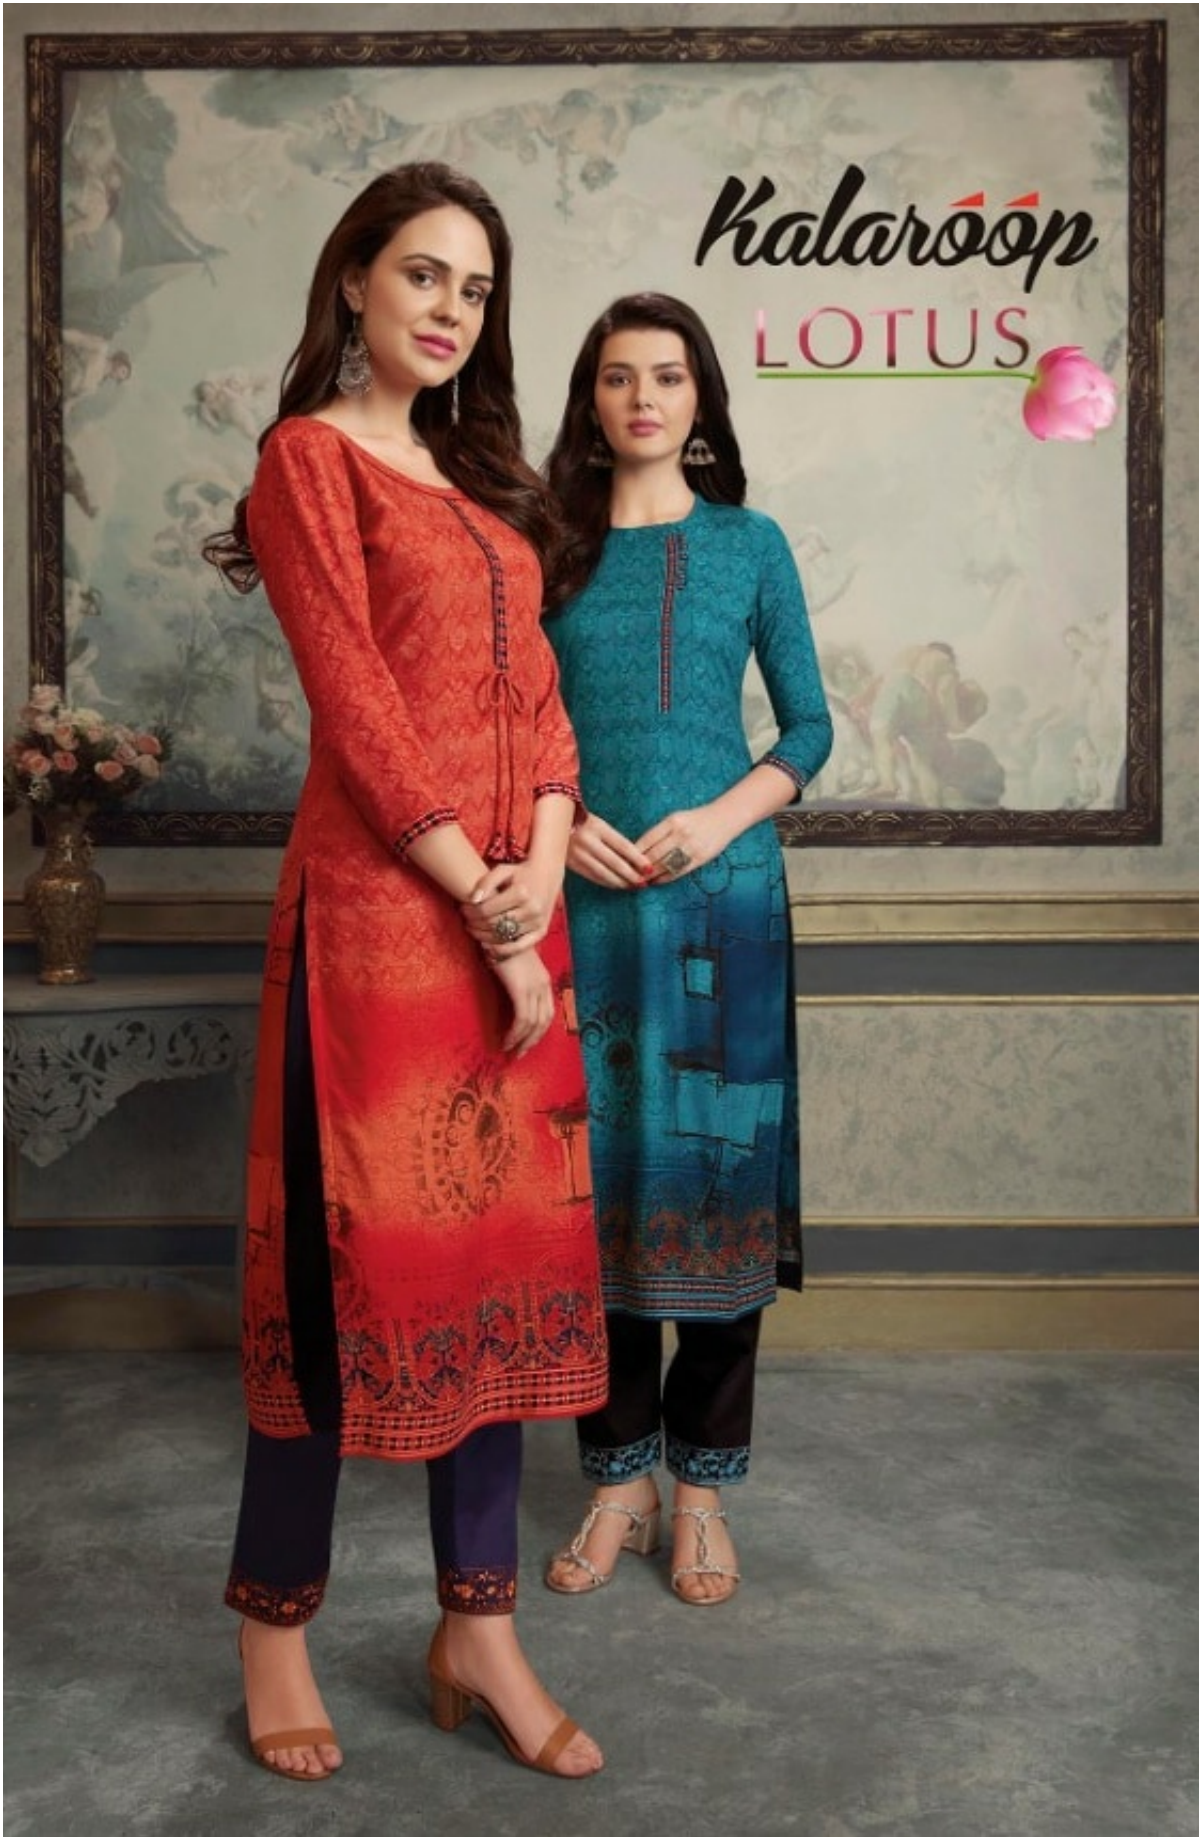

Kalaroop
LOTUS

11041

11042

11043

CATALOG NAME: **Lotus**

PIECES : **12**

	FABRICS DETAILS
TOP	HEAVY RAYON WITH PRINT
BOTTOM	JAM SILK WITH EMBROIDERY WORK PANT
Size	M, L, XL, XXL

Kalaroop
LOTUS

SIZE: M-L-XL-XXL

11041

11042

11043

11047

11048

11049

11044

11045

11046

11050

11051

11052

SIZE: M-L-XL-XXL

11047

11045