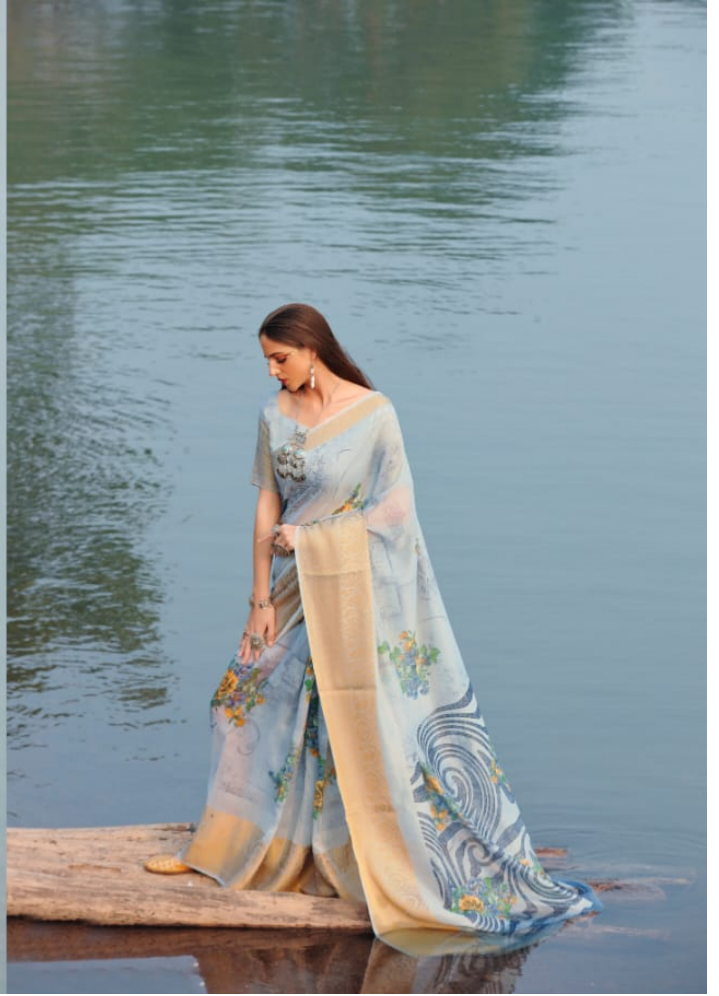

SASYA
designer
K 20007