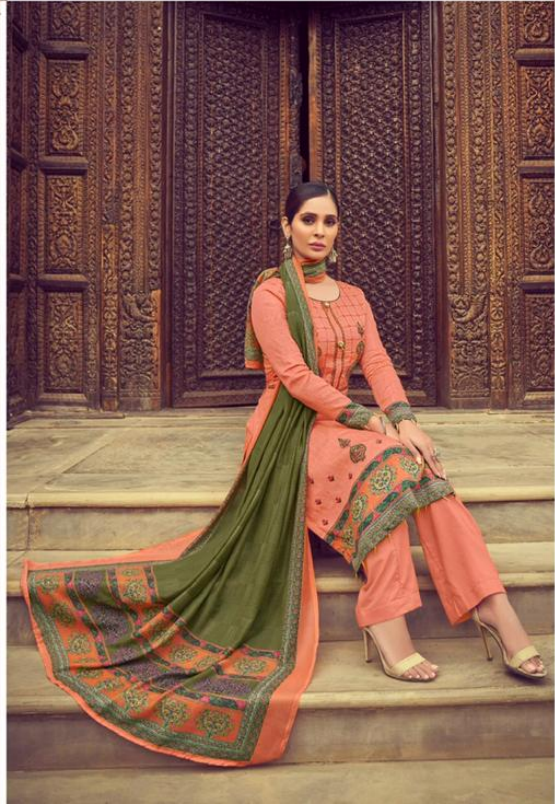

ممتاز آرٹس

MUMTAZ ARTS®
Respect to legacy

~ NAITRA || नेत्र ~

100 % PURE ORIGINAL JAM SATIN WITH HEAVY DESIGNER EMBROIDERY

MUMTAZ ARTS®
NATRA | 4005

ممتاز آرٹس
MUMTAZ ARTS®
Original & Unique

NAITRA | 4001

NAITRA | 4006