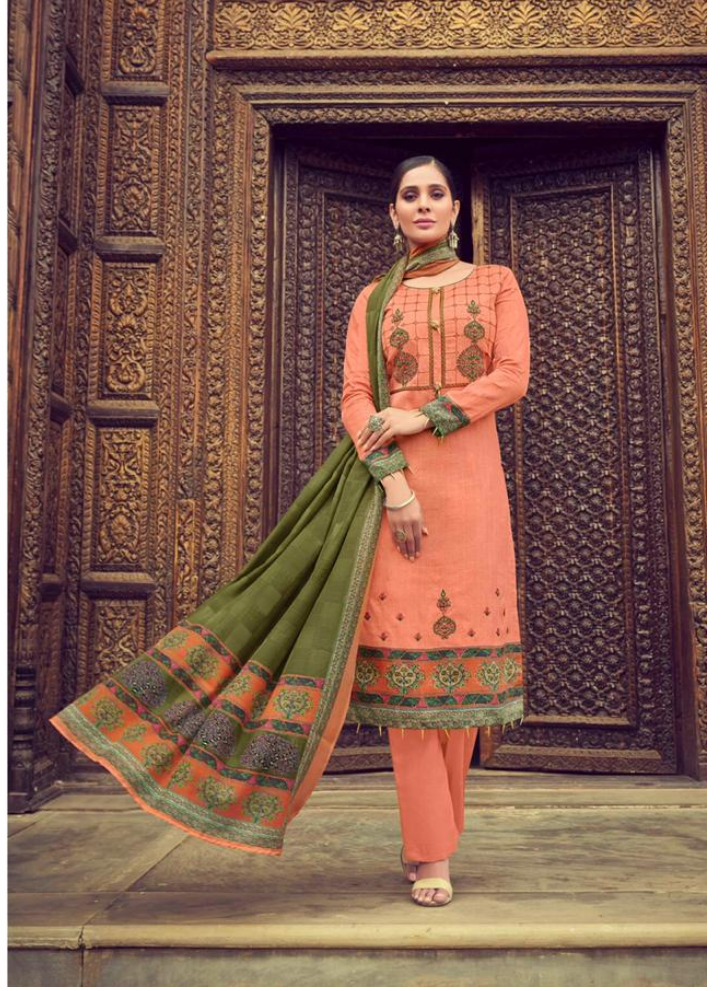

ممتاز آرٹس

MUMTAZ ARTS®
Respect to legacy

~ NAITRA || नेत्र ~

100 % PURE ORIGINAL JAM SATIN WITH HEAVY DESIGNER EMBROIDERY

MUMTAZ ARTS®
NATRA | 4005

ممتاز آرٹس
MUMTAZ ARTS®
Original & Unique

NAITRA | 4001

NAITRA | 4006