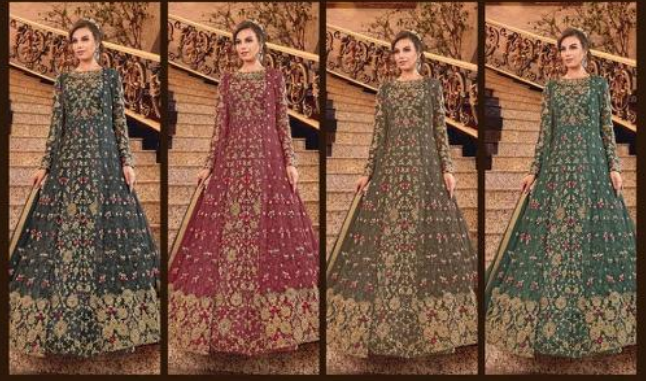

6307

6307-A

6307-B

6307-C