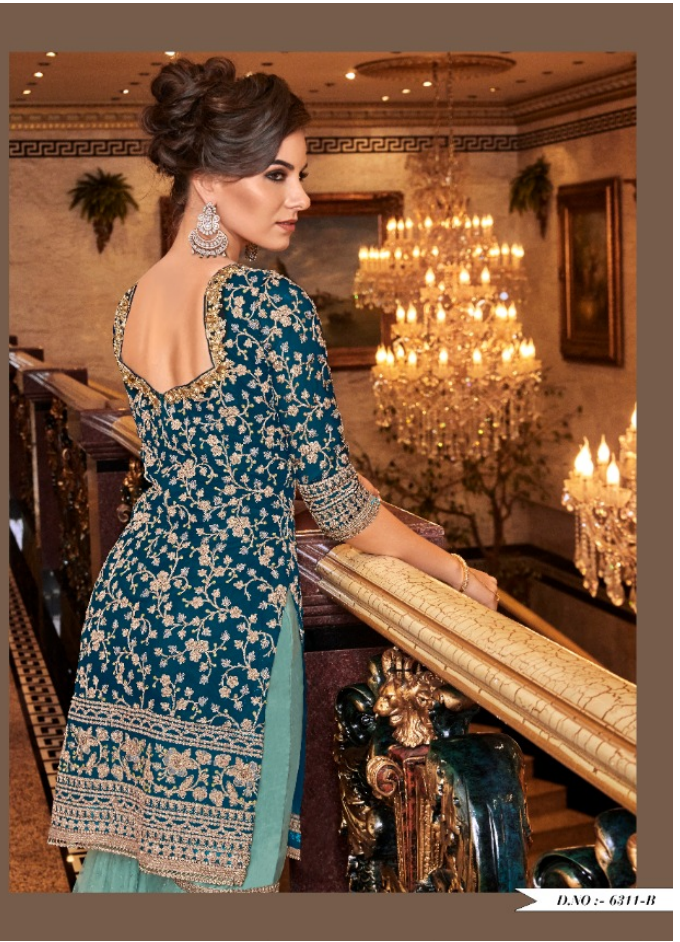

VIOLET

D.NO :- 6302-B

D.NO :- 6307-B

D.NO :- 6308-1

SNOWWHITE-12 COLOUR

VIOLET

DESIGN	FABRICATION DETAIL	PRICE
6302		4020/-
6302-A,B,C		4020/-
6307		4740/-
6307-A,B,C,		4740/-
6308		3840/-
6308-A,B,		3840/-
6311		3280/-
6311-A,B,C		3280/-