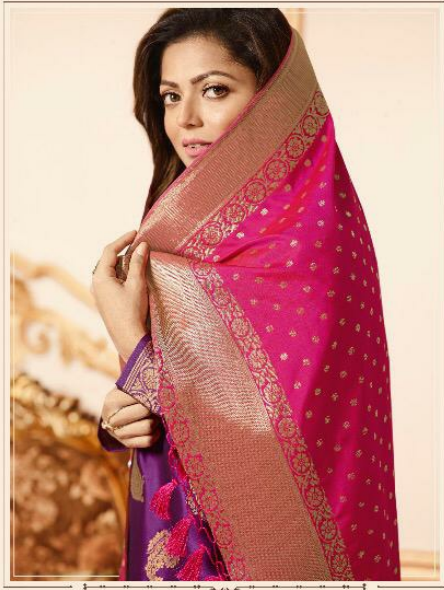

Nitya

◆44002◆