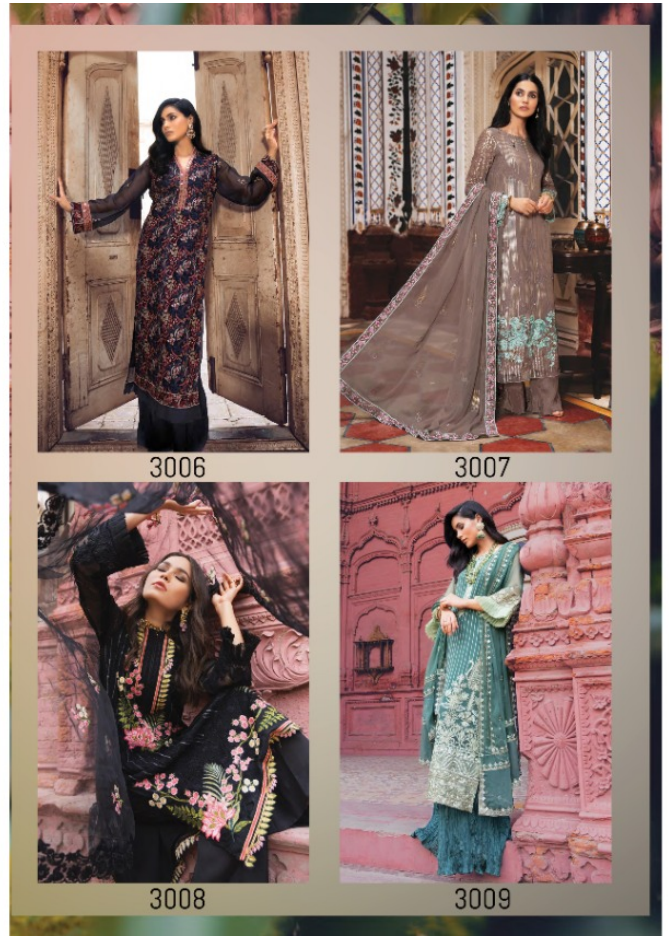

روایت
RAWAYAT

روایت
RAWAYAT

KHAS

Luxury Chiffon COLLECTION

D.No.	TOP	BOTTOM+INNER	DUPATTA
3006	Faux Georgette with Embroidery	Dull santoon	Nazmin Chiffon with Embroidery
3007	Faux Georgette with Embroidery	Dull santoon	Nazmin Chiffon with Embroidery
3008	Faux Georgette with Embroidery	Dull santoon	Net with Embroidery
3009	Faux Georgette with Embroidery	Dull santoon	Nazmin Chiffon with Embroidery