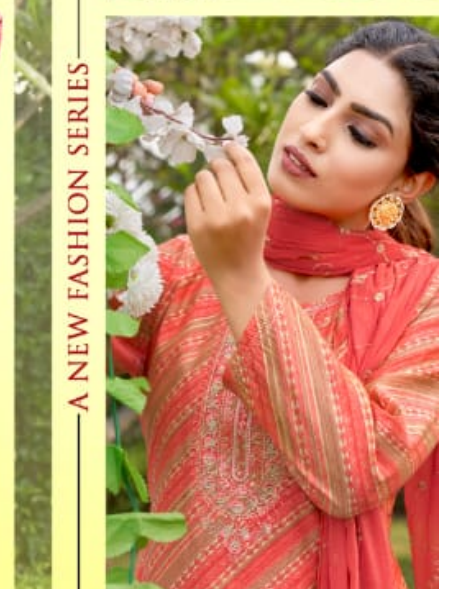

Rang
पहरे खुशियो के

ANANTI

3514

3511

3512

ANANTI

 TOP-MUSLIN FOIL PRINT WITH SEQUENCE WORK

 DUPATTA-PURE DUPATTA WORK WITH FOUR SIDE LACE

 BOTTOM-RAYON

3513

3514

A NEW FASHION SERIES

Rang
पहरे खुशियो के

ANANTI

3514

Rang
पहरे खुशियो के