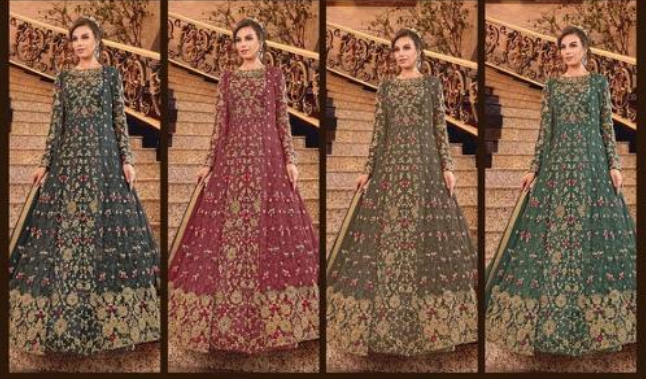

TOTAL SUIT - 15 PCS

COST OF ONE SET - 59680/-

AVERAGE PRICE - 3978/-

6302

6302-A

6302-B

6302-C

6307