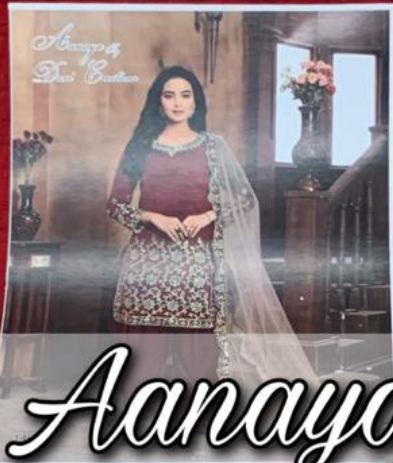

D.NO.	Price	Top Fabrics	Bottom	Dupatta
1401	1125	Art Silk (First Face)	Santool	Net
1402	1125	Art Silk (First Face)	Santool	Net
1403	1125	Art Silk (First Face)	Santool	Net
1404	1125	Art Silk (First Face)	Santool	Net
1405	1125	Art Silk (First Face)	Santool	Net

Total Pcs-5

Set Price-5625/-

1401

Aanaya

Aanaya

Aanaya

Aanaya

Aanaya