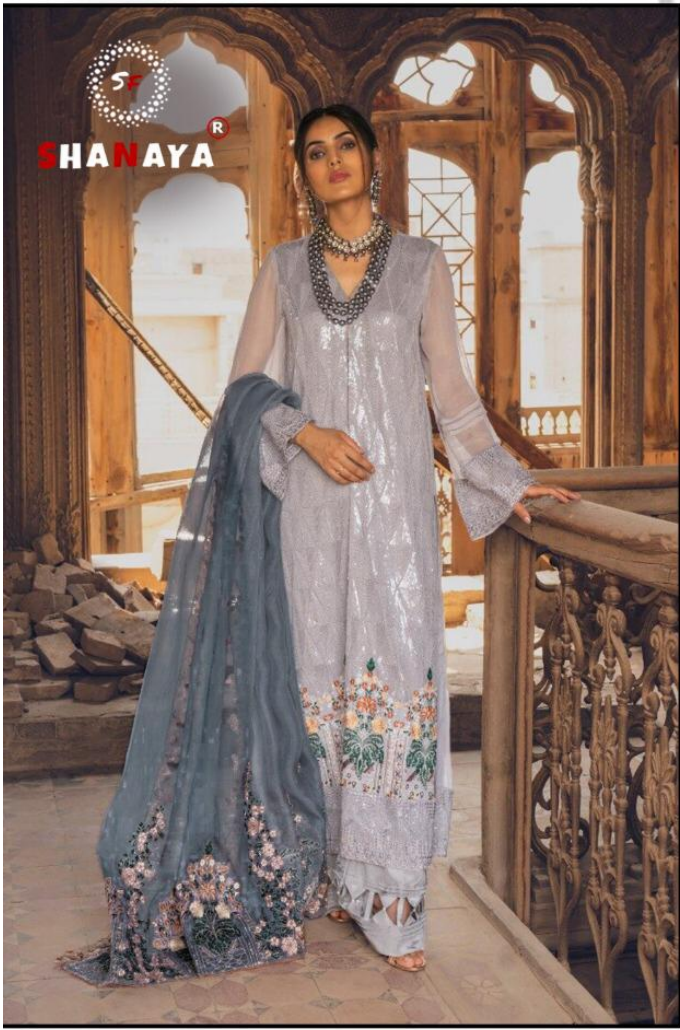

**FABRIC DETAILS**  
TOP- FOX GEORGEETE  
BOTTAM/INNER - SANTOON  
DUPPTA- HEAVY NAZMEEN

**S-53**

**FABRIC DETAILS**  
TOP- FOX GEORGEETE  
BOTTAM/INNER - SANTOON  
DUPPTA- HEAVY NAZMEEN

**S-53**

**SHANAYA**<sup>®</sup>

SHANAYA

**FABRIC DETAILS**  
TOP- FOX GEORGEETE  
BOTTAM/INNER - SANTOON  
DUPPTA- HEAVY NAZMEEN

**S-53**