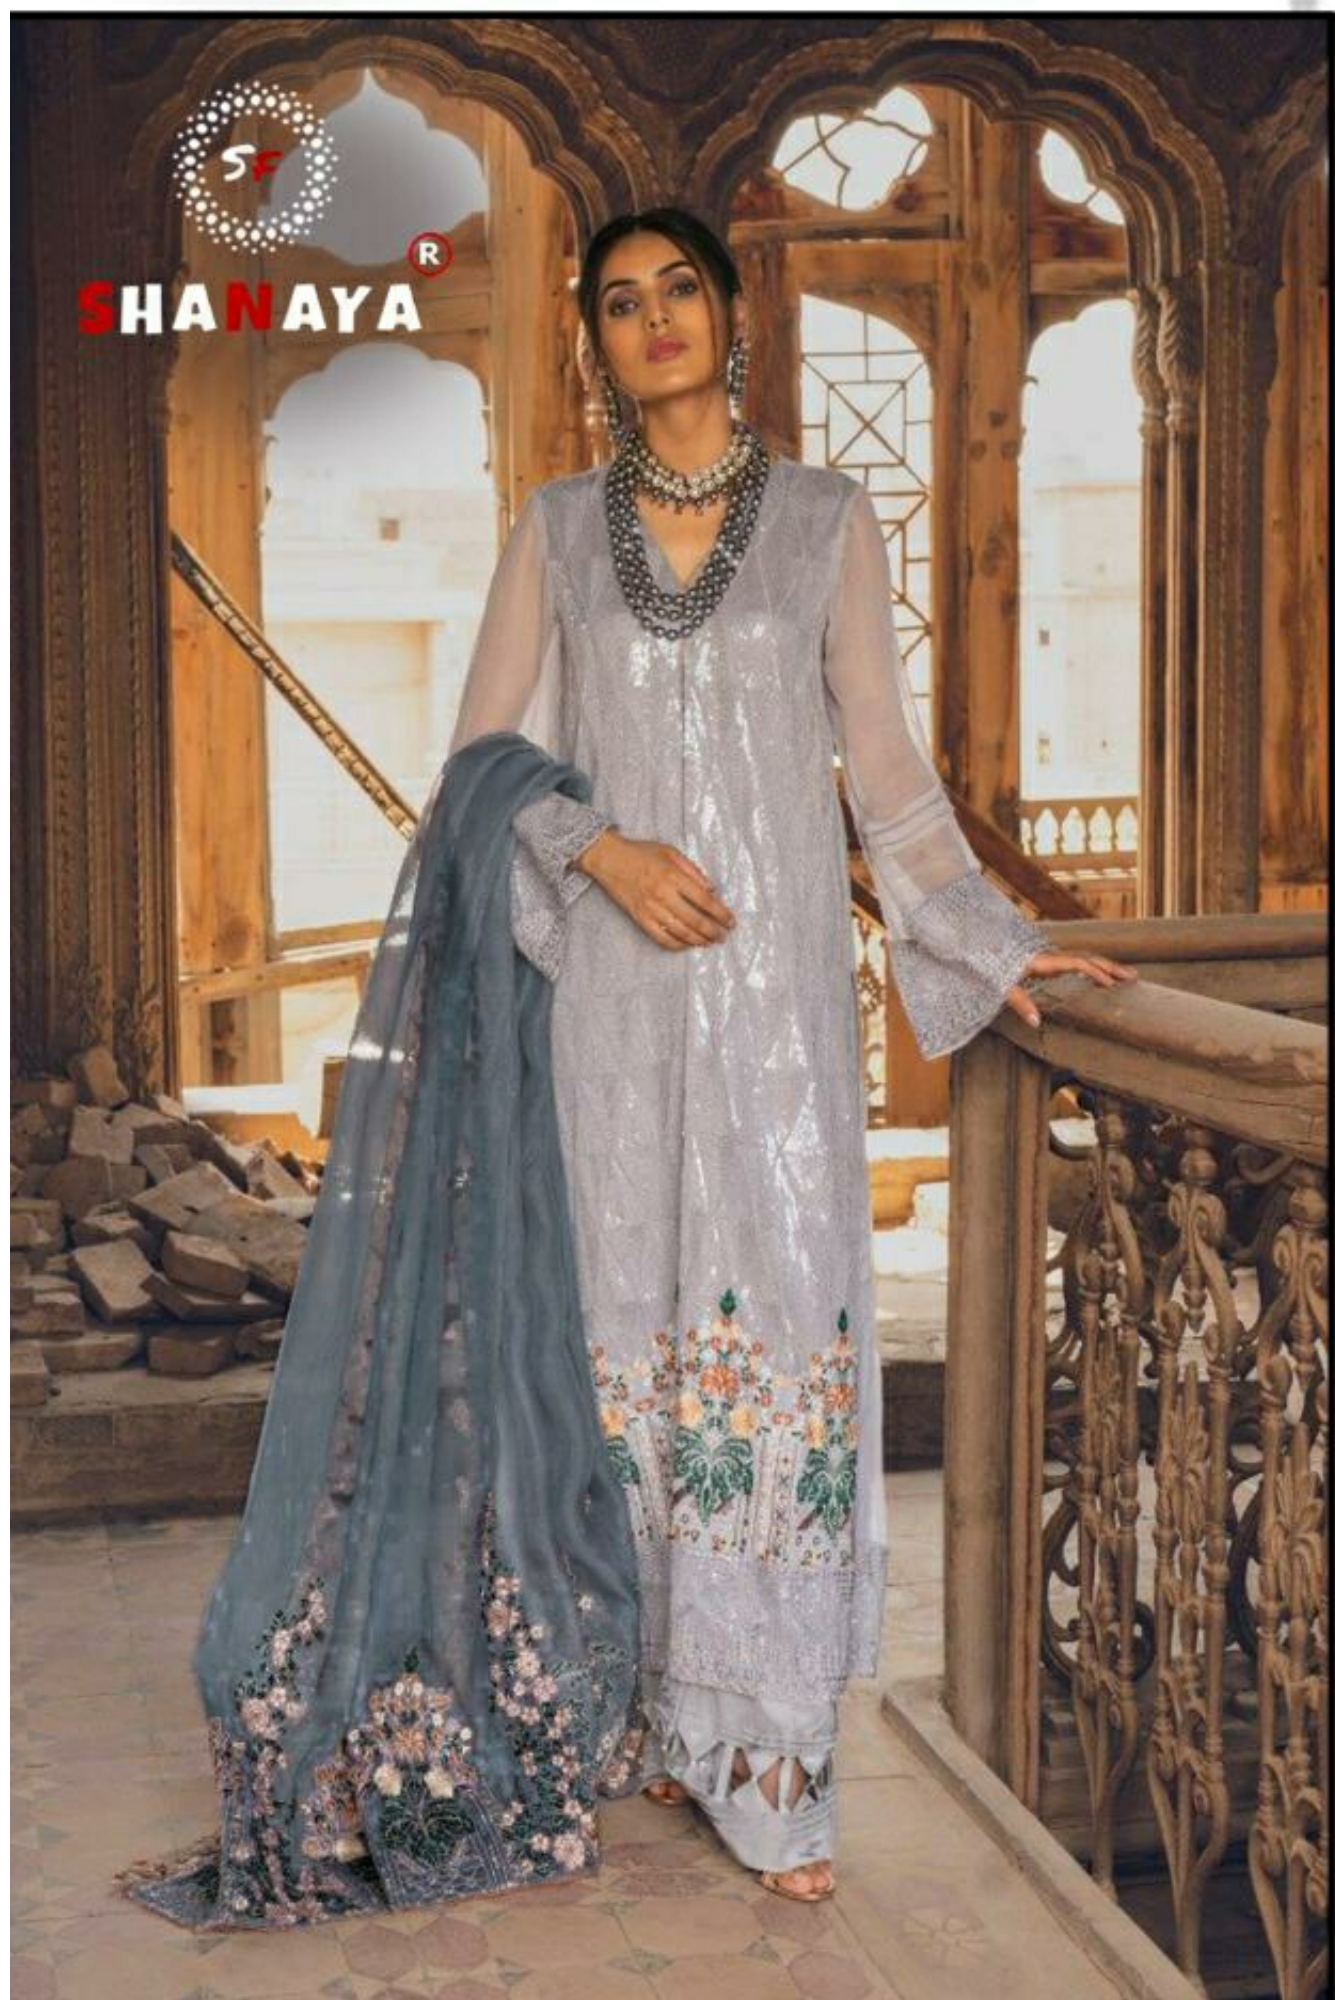

**FABRIC DETAILS**  
TOP- FOX GEORGEETE  
BOTTAM/INNER - SANTOON  
DUPPTA- HEAVY NAZMEEN

**S-53**

**FABRIC DETAILS**  
TOP- FOX GEORGEETE  
BOTTAM/INNER - SANTOON  
DUPPTA- HEAVY NAZMEEN

**S-53**

**SHANAYA**<sup>®</sup>

SHANAYA

**FABRIC DETAILS**  
TOP- FOX GEORGEETE  
BOTTAM/INNER - SANTOON  
DUPPTA- HEAVY NAZMEEN

**S-53**