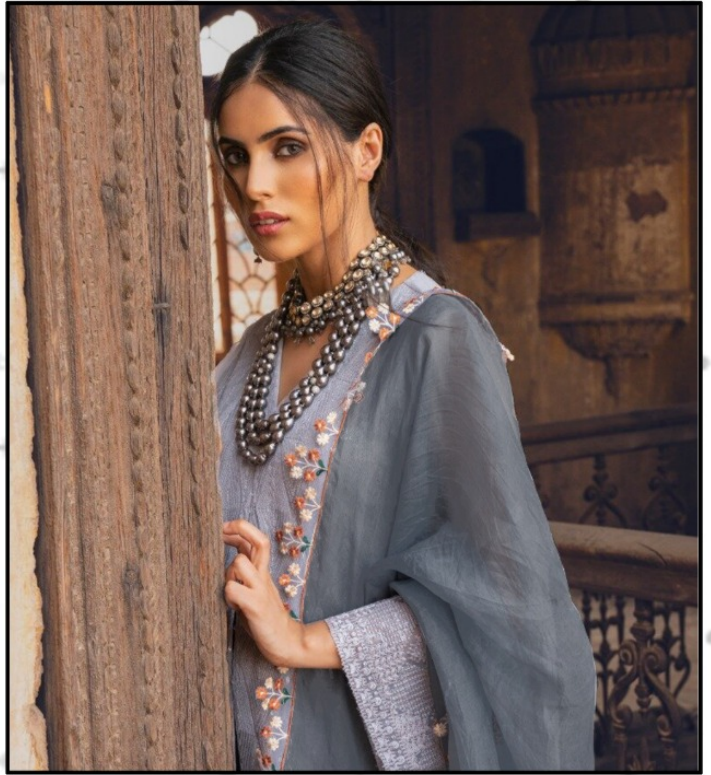

**FABRIC DETAILS**  
TOP- FOX GEORGEETE  
BOTTAM/INNER - SANTOON  
DUPPTA- HEAVY NAZMEEN

**S-53**

**FABRIC DETAILS**  
TOP- FOX GEORGEETE  
BOTTAM/INNER - SANTOON  
DUPPTA- HEAVY NAZMEEN

**S-53**

**SHANAYA**<sup>®</sup>

SHANAYA

**FABRIC DETAILS**  
TOP- FOX GEORGEETE  
BOTTAM/INNER - SANTOON  
DUPPTA- HEAVY NAZMEEN

**S-53**