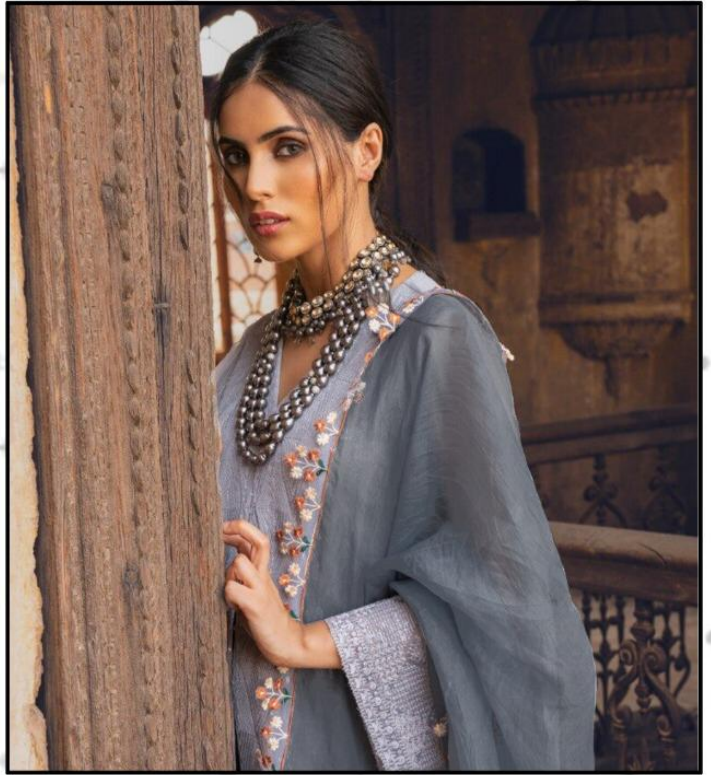

**FABRIC DETAILS**  
TOP- FOX GEORGEETE  
BOTTAM/INNER - SANTOON  
DUPPTA- HEAVY NAZMEEN

**S-53**

**FABRIC DETAILS**  
TOP- FOX GEORGEETE  
BOTTAM/INNER - SANTOON  
DUPPTA- HEAVY NAZMEEN

**S-53**

**SHANAYA**<sup>®</sup>

SHANAYA

**FABRIC DETAILS**  
TOP- FOX GEORGEETE  
BOTTAM/INNER - SANTOON  
DUPPTA- HEAVY NAZMEEN

**S-53**