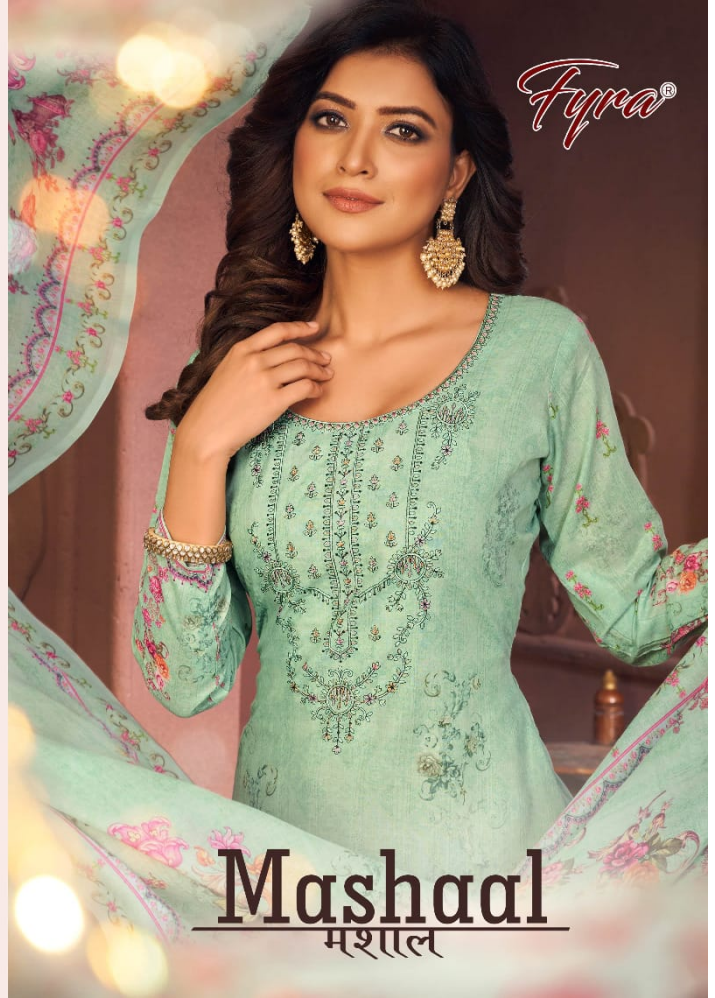

Fyra®

Mashaal
मशाल