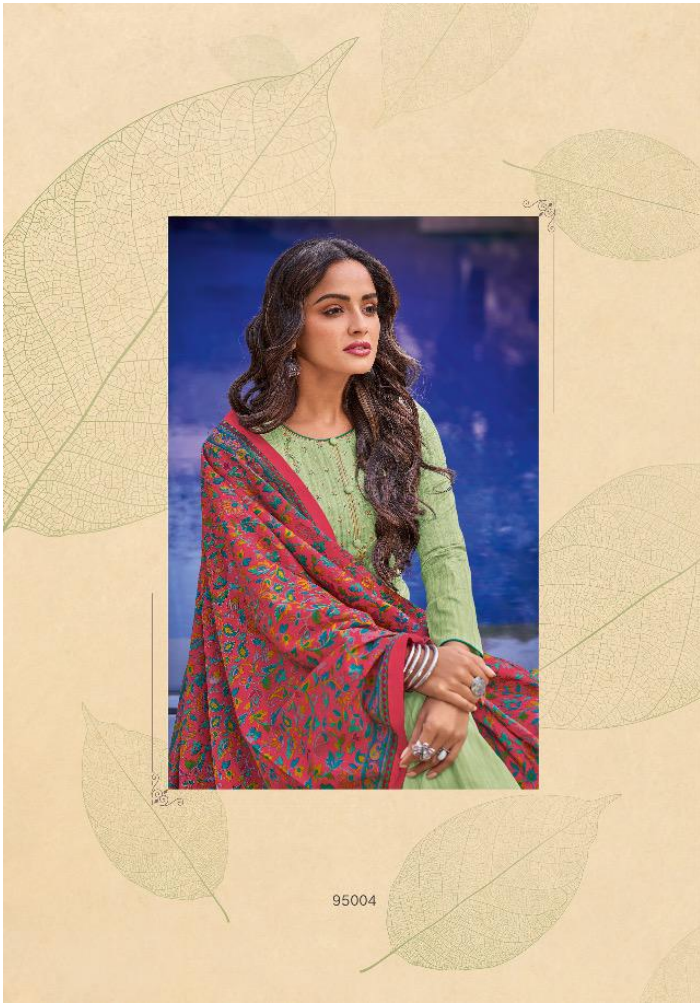

**DIPSY**  
suits

**KAANI**

**DIPSY**  
suits

**KAANI**

S

95002

95003

95002

95004

95007

95008

95006

**DEEPSY**  
suits

# Kaani

DESIGN NO.	PRICE	DESCRIPTION
95001	799/-	: TOP : JAM COTTON WITH EMBROIDERY
95002	799/-	
95003	799/-	
95004	799/-	: BOTTOM : COTTON
95005	799/-	
95006	799/-	
95007	799/-	: DUPATTA : COTTON MAL MAL
95008	799/-	