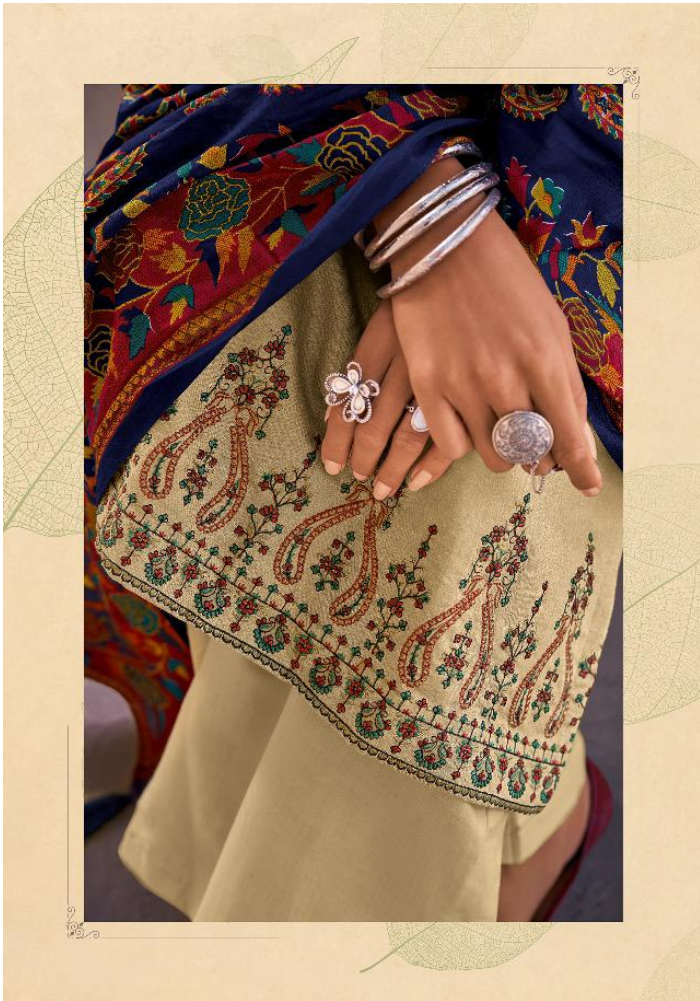

**DIPSY**  
suits

**KAANI**

**DIPSY**  
suits

**KAANI**

S

95002

95003

95002

95004

95007

95008

95006

**DEEPSY**  
suits

# Kaani

DESIGN NO.	PRICE	DESCRIPTION
95001	799/-	: TOP : JAM COTTON WITH EMBROIDERY
95002	799/-	
95003	799/-	
95004	799/-	: BOTTOM : COTTON
95005	799/-	
95006	799/-	
95007	799/-	: DUPATTA : COTTON MAL MAL
95008	799/-	