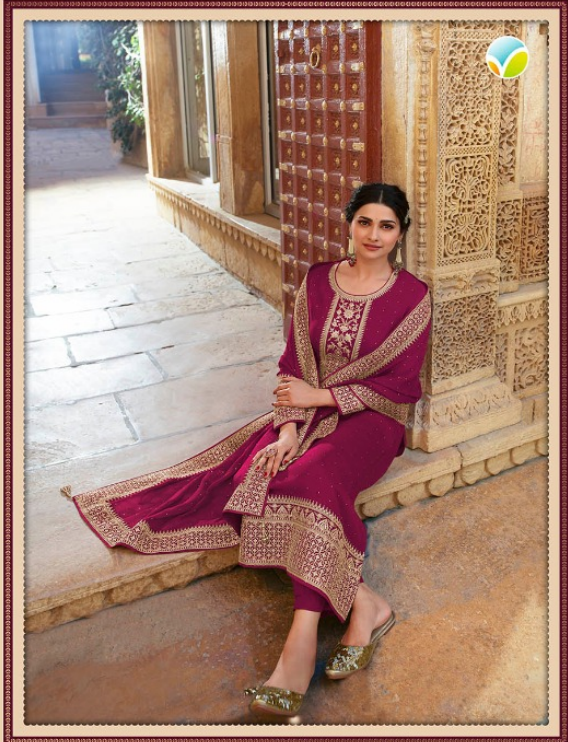

### **FABRIC DETAILS**

**TOP & DUPATTA**  
EMBROIDERED GEORGETTE  
WITH SWAROVSKI WORK

**BOTTOM & INNER**  
SANTOON

HSN CODE-54075220

❖ 14101 ❖

↔ 14104 ↔

↔ 14103 ↔

↔ 14103 ↔