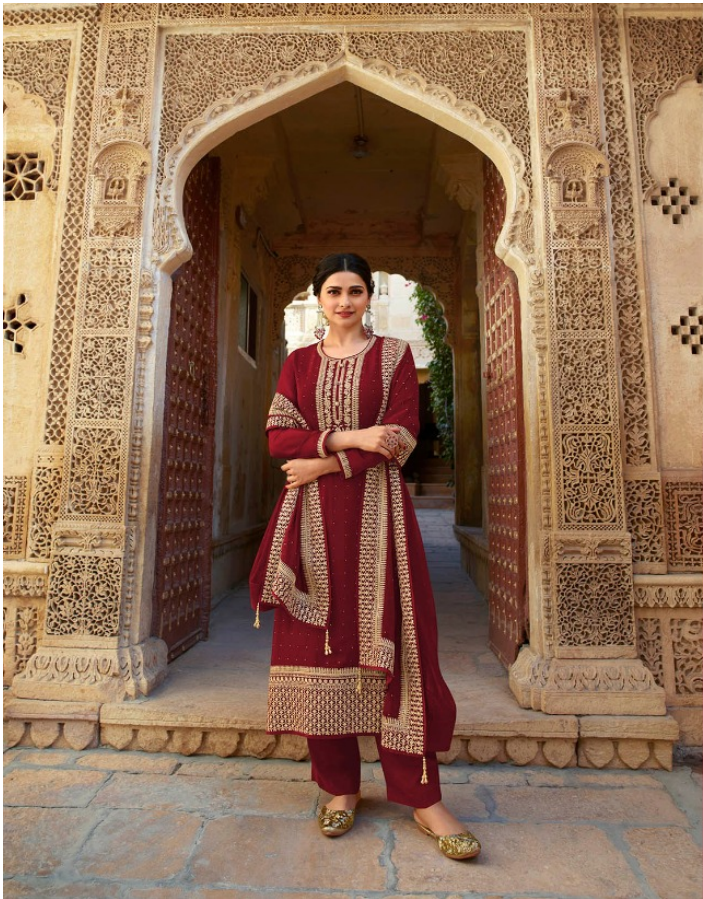

### **FABRIC DETAILS**

**TOP & DUPATTA**  
EMBROIDERED GEORGETTE  
WITH SWAROVSKI WORK

**BOTTOM & INNER**  
SANTOON

HSN CODE-54075220

❖ 14101 ❖

↔ 14104 ↔

↔ 14103 ↔

↔ 14103 ↔