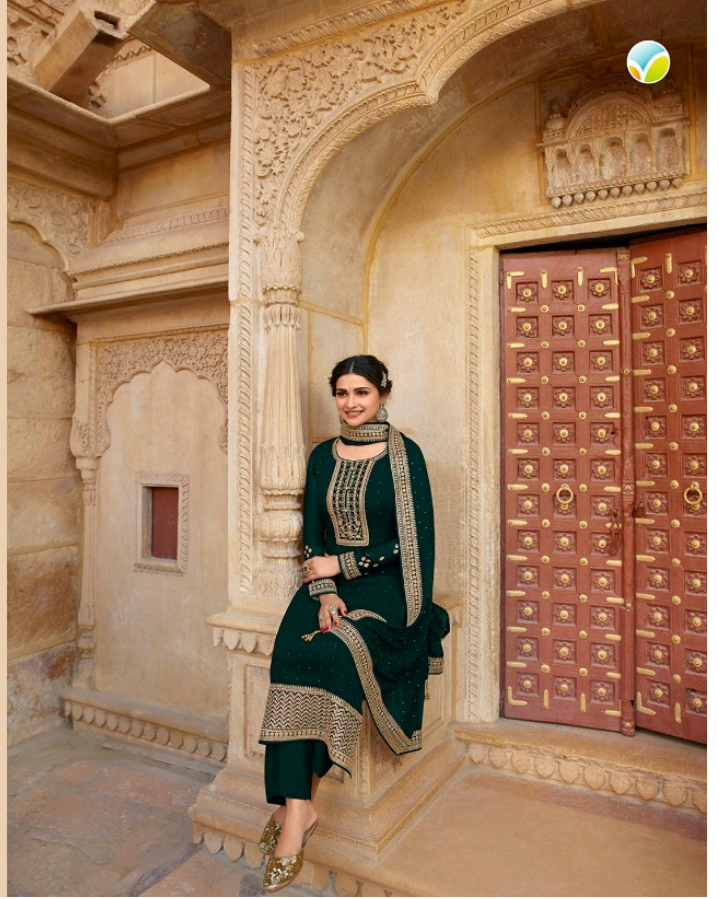

### **FABRIC DETAILS**

**TOP & DUPATTA**  
EMBROIDERED GEORGETTE  
WITH SWAROVSKI WORK

**BOTTOM & INNER**  
SANTOON

HSN CODE-54075220

❖ 14101 ❖

↔ 14104 ↔

↔ 14103 ↔

↔ 14103 ↔