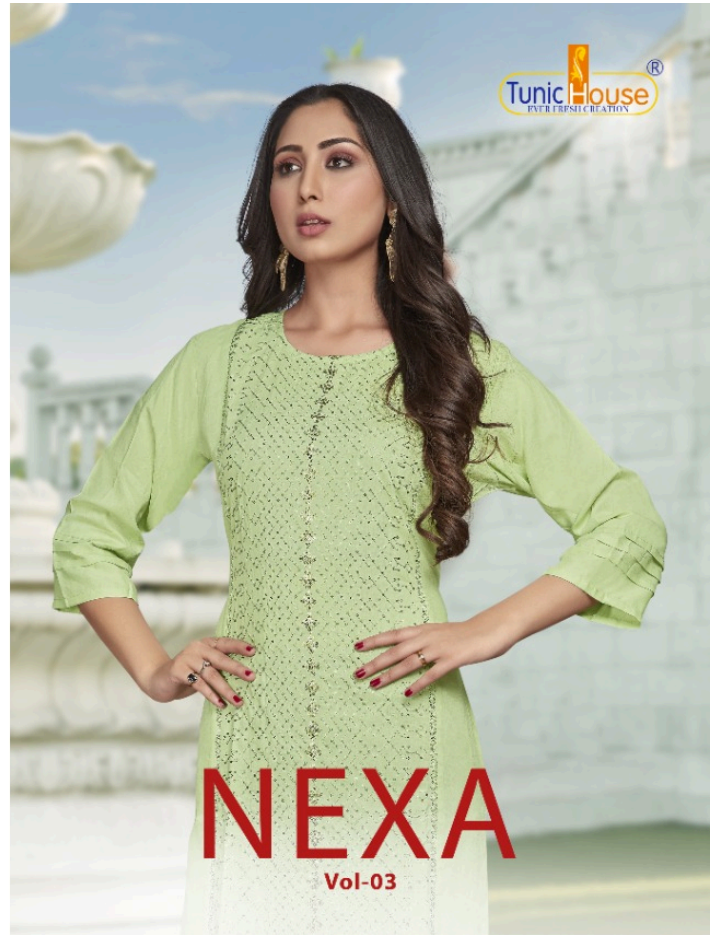

NEXA

Vol-03

NEXA

Vol-03

D.NO:2101

D.NO:2102

D.NO:2103

D.NO:2104

Tunic House
EVER FRESH CREATION

A saree has the power to convert a girl next door into an artist's muse!

D.NO:2102