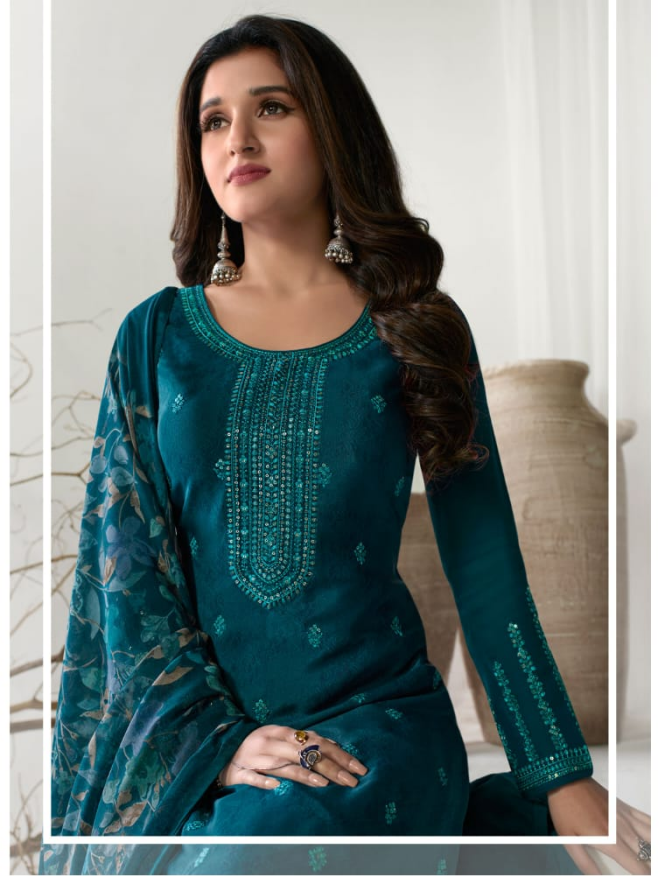

**SILKINA**<sup>®</sup>  
*A Brand by Vinay*<sup>®</sup>  
**ROYAL CREPE-43**  
*A Product by Silkina*<sup>®</sup>

**SILKINA**<sup>®</sup>  
*A Brand by Vinay*<sup>®</sup>  
**ROYAL CREPE-43**  
*A Product by Silkina*<sup>®</sup>

VINAY FASHION PRESENTING  
**ROYAL CREPE-43**  
—BY—  
**KASEESH**  
(A BRAND BY VINAY)

PRODUCT DESCRIPTION	DSN NO.	RATE
TOP EMBROIDERED ROYAL CREPE FABRIC	64321	1100/-
	64322	1100/-
	64323	1100/-
BOTTOM ROYAL CREPE FABRIC	64324	1100/-
	64325	1100/-
DUPATTA DIGITAL PRINTED GEORGETTE	64326	1100/-
	64327	1100/-
	64328	1100/-
TOTAL AMOUNT : 8800/- + GST		
AVERAGE RATE : 1100/- + GST		
HSN CODE : 54075220		