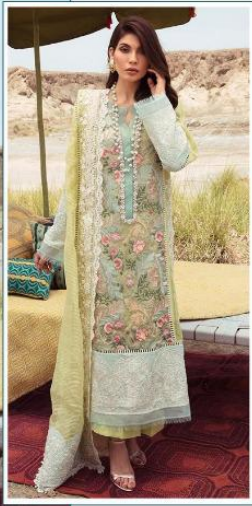

CRIMSON

PREMIUM LAWN COLLECTION
VOL-2

TOP:- LAWN COTTON
DUPATTA:- NET
BOTTOM / INNER:- SEMI LAWN

1012

Shree®
FABS

TOP:- LAWN COTTON
DUPATTA:- COTA CHEX
BOTTOM / INNER:- SEMI LAWN

1011

TOP:- LAWN COTTON
DUPATTA:- COTA CHEX
BOTTOM / INNER:- SEMI LAWN

1011

TOP:- LAWN COTTON
DUPATTA:- COTA CHEX
BOTTOM / INNER:- SEMI LAWN

1011

TOP:- LAWN COTTON
DUPATTA:- NET
BOTTOM / INNER:- SEMI LAWN

1012

CRIMSON

PREMIUM LAWN COLLECTION
VOL-2