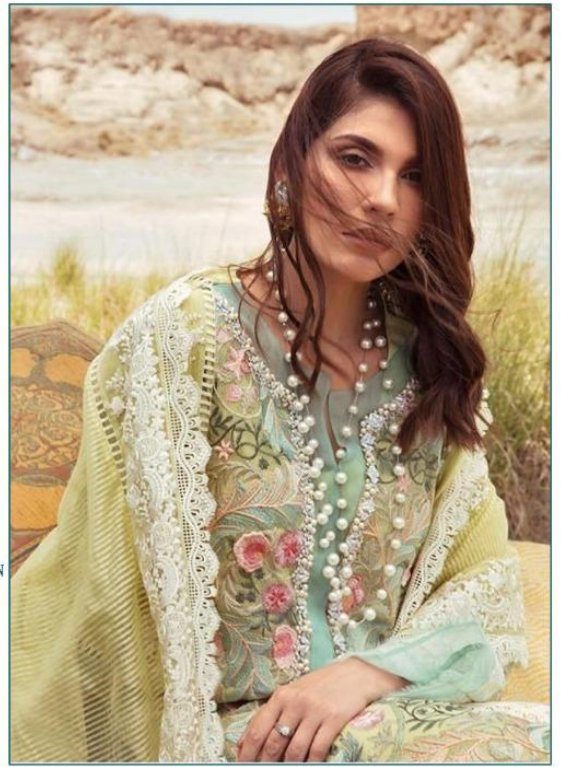

CRIMSON

PREMIUM LAWN COLLECTION
VOL-2

TOP:- LAWN COTTON
DUPATTA:- NET
BOTTOM / INNER:- SEMI LAWN

1012

Shree®
FABS

TOP:- LAWN COTTON
DUPATTA:- COTA CHEX
BOTTOM / INNER:- SEMI LAWN

1011

TOP:- LAWN COTTON
DUPATTA:- COTA CHEX
BOTTOM / INNER:- SEMI LAWN

1011

TOP:- LAWN COTTON
DUPATTA:- COTA CHEX
BOTTOM / INNER:- SEMI LAWN

1011

TOP:- LAWN COTTON
DUPATTA:- NET
BOTTOM / INNER:- SEMI LAWN

1012

CRIMSON

PREMIUM LAWN COLLECTION
VOL-2