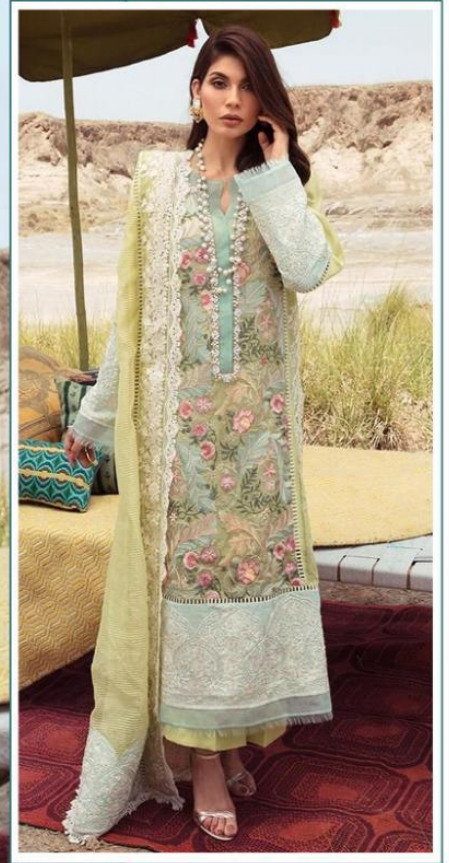

CRIMSON

PREMIUM LAWN COLLECTION
VOL-2

TOP:- LAWN COTTON
DUPATTA:- NET
BOTTOM / INNER:- SEMI LAWN

1012

Shree®
FABS

TOP:- LAWN COTTON
DUPATTA:- COTA CHEX
BOTTOM / INNER:- SEMI LAWN

1011

TOP:- LAWN COTTON
DUPATTA:- COTA CHEX
BOTTOM / INNER:- SEMI LAWN

1011

TOP:- LAWN COTTON
DUPATTA:- COTA CHEX
BOTTOM / INNER:- SEMI LAWN

1011

TOP:- LAWN COTTON
DUPATTA:- NET
BOTTOM / INNER:- SEMI LAWN

1012

CRIMSON

PREMIUM LAWN COLLECTION
VOL-2