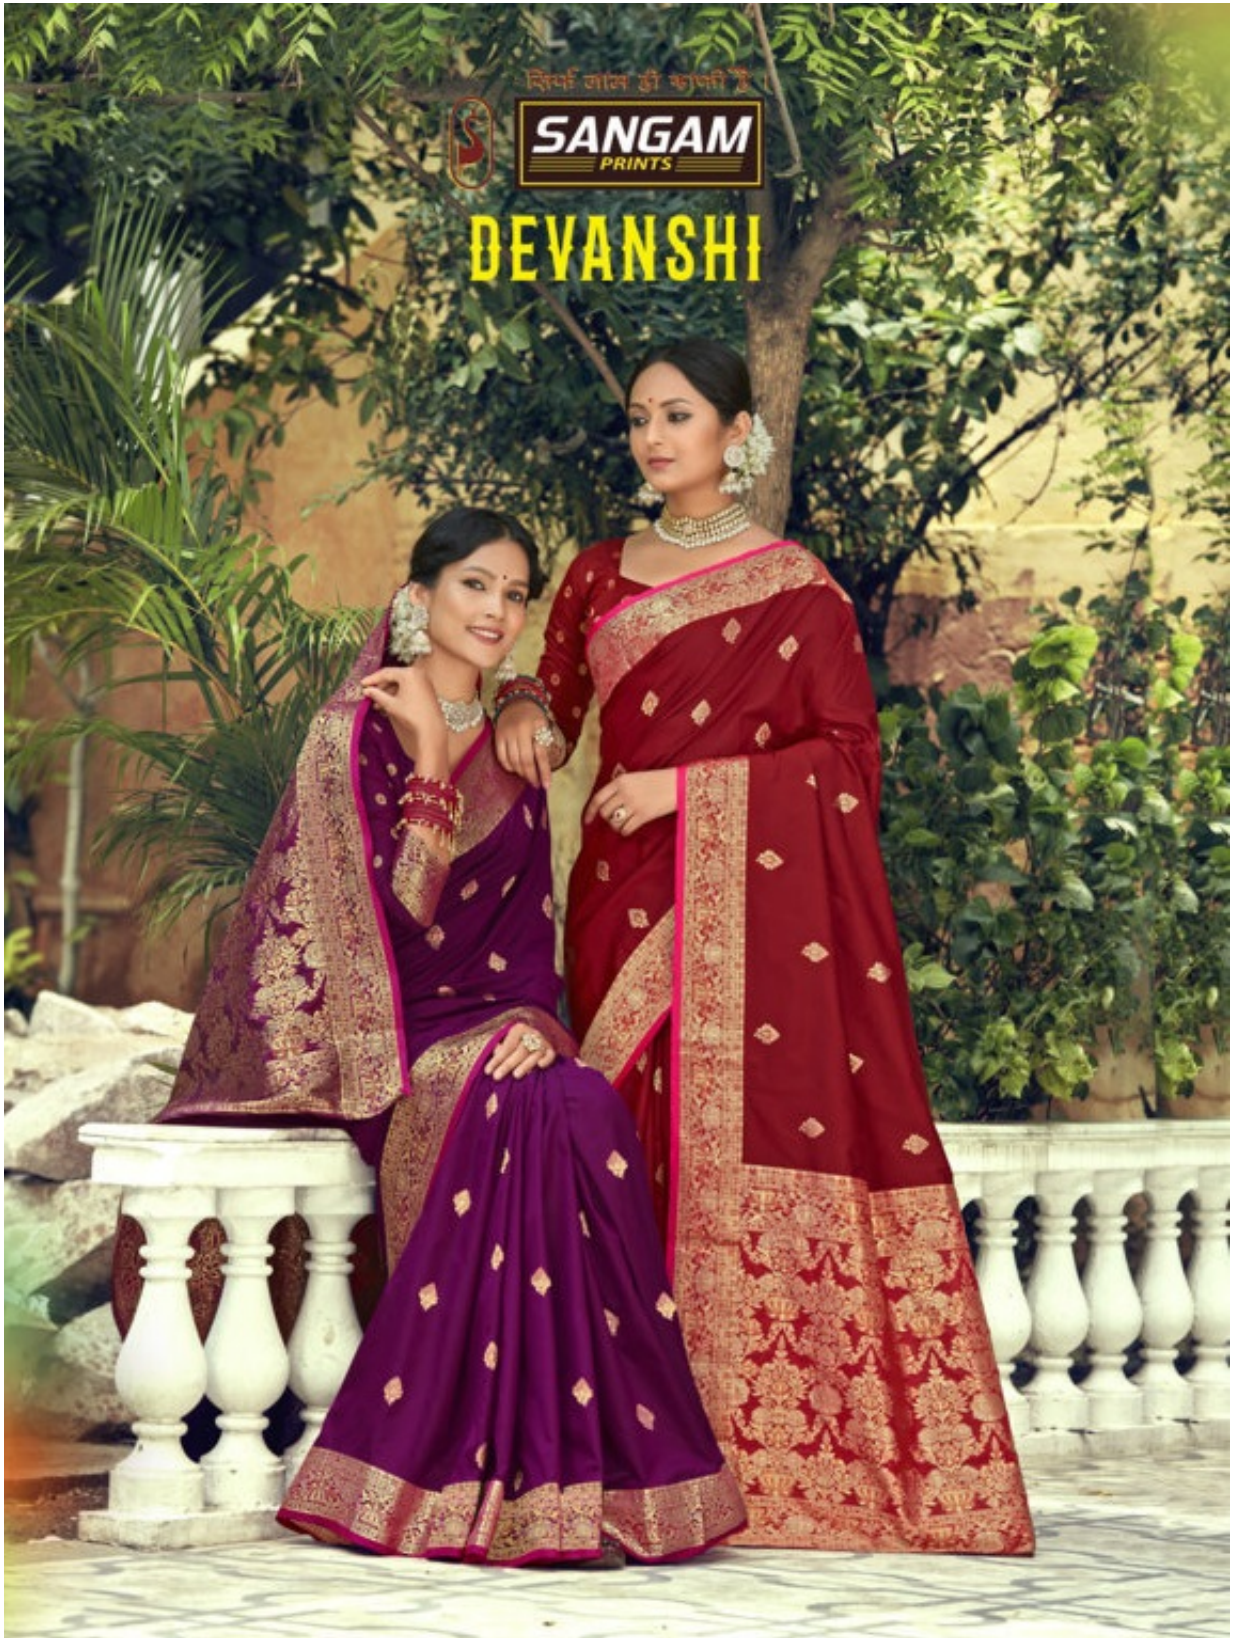

विश्व जाल ही आपनी है

SANGAM
PRINTS

DEVANSHI

विश्व जाल ही आपनी है

SANGAM
PRINTS

DEVANSHI

Glassy wardrobe
The soft tinted additions offer the perfect alternative for a feminine & classy look.

विरल नाम ही काफी है।