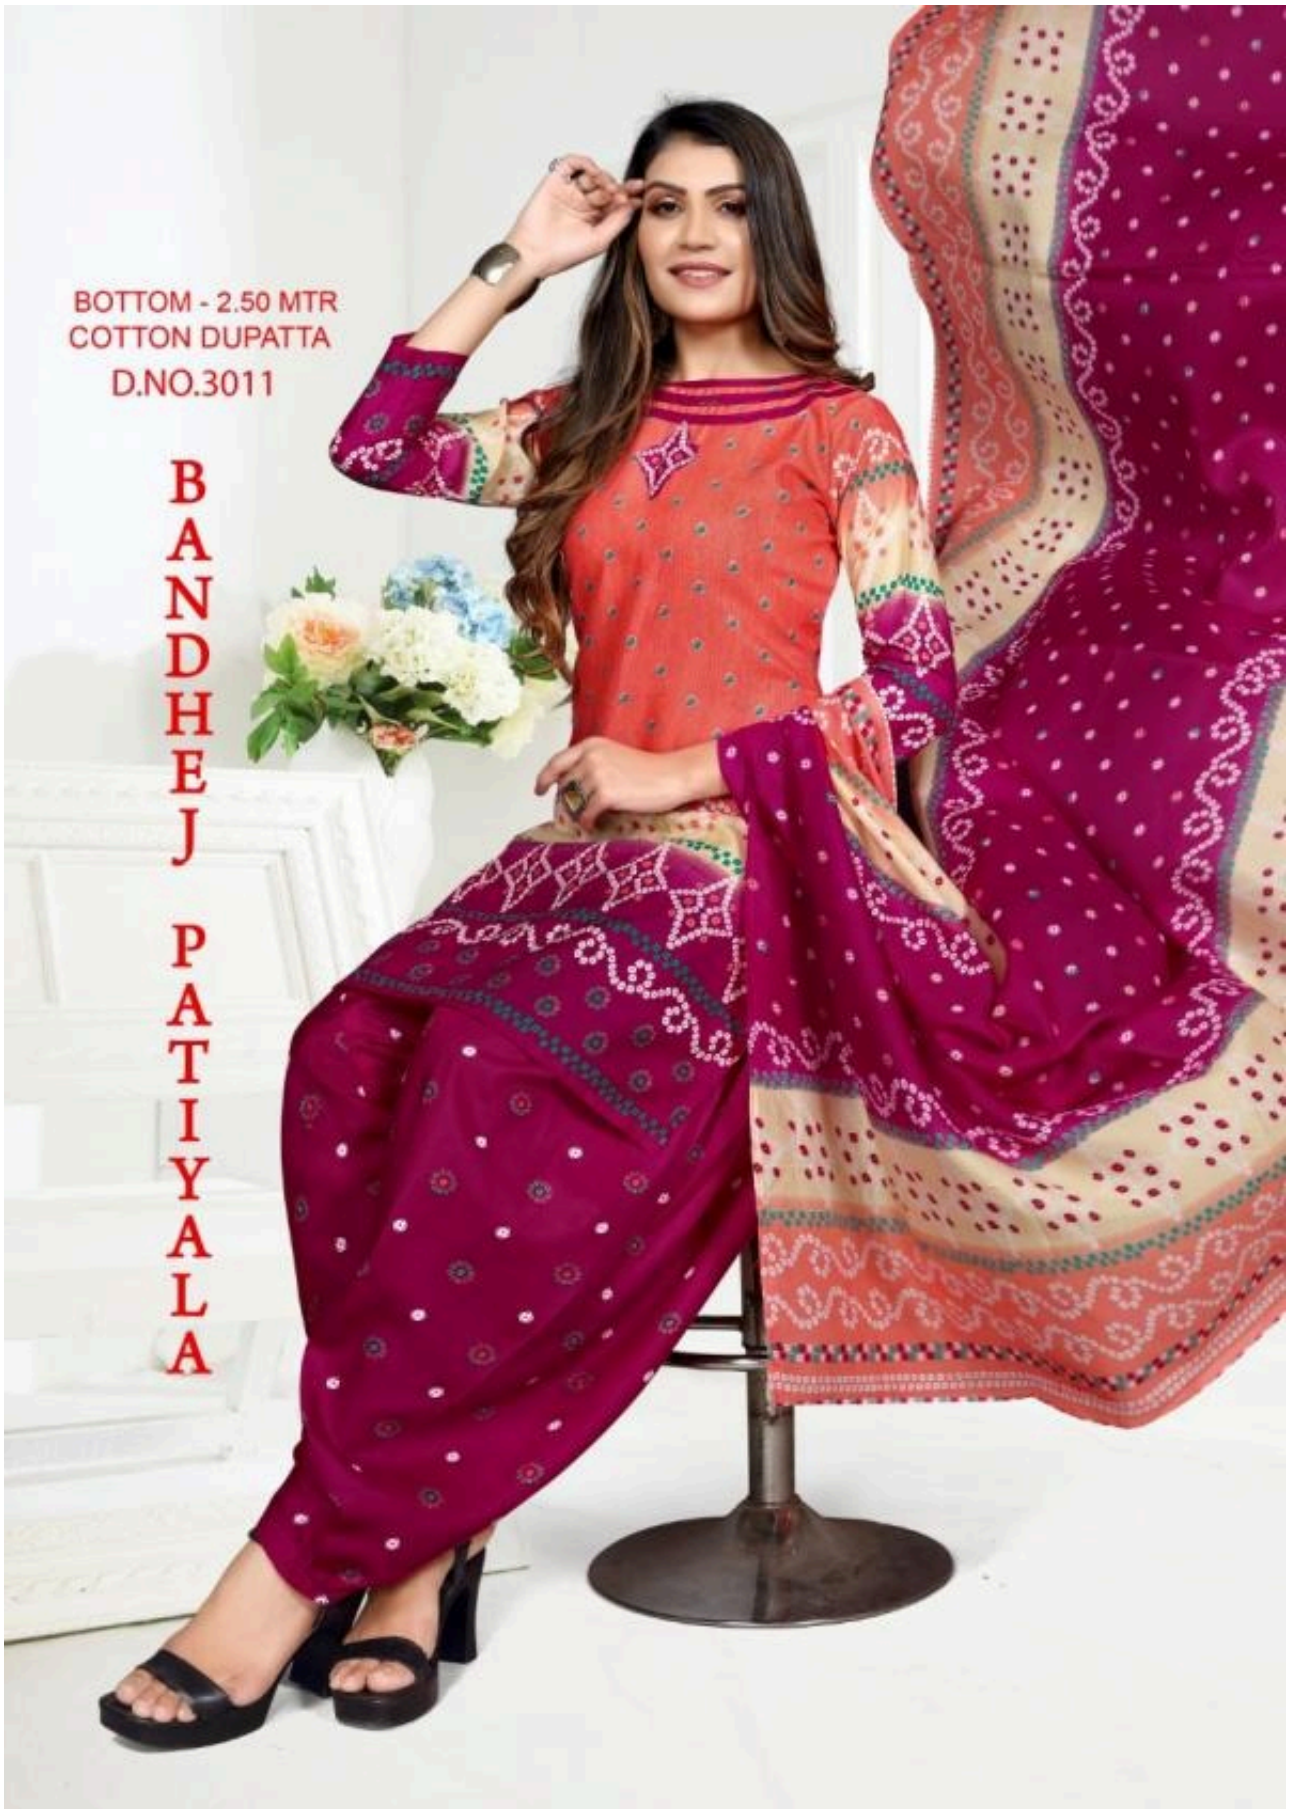

BOTTOM - 2.50 MTR  
COTTON DUPATTA  
D.NO.3011

B  
A  
N  
D  
H  
E  
J  
  
P  
A  
T  
I  
Y  
A  
L  
A

BOTTOM - 2.50 MTR  
COTTON DUPATTA  
D.NO.3008

**B  
A  
N  
D  
H  
E  
J  
  
P  
A  
T  
I  
Y  
A  
L  
A**

BOTTOM - 2.50 MTR  
COTTON DUPATTA  
D.NO.3009

B  
A  
N  
D  
H  
E  
J  
  
P  
A  
T  
I  
Y  
A  
L  
A

BOTTOM - 2.50 MTR  
COTTON DUPATTA  
D.NO.3010

**B  
A  
N  
D  
H  
E  
J  
  
P  
A  
T  
I  
Y  
A  
L  
A**