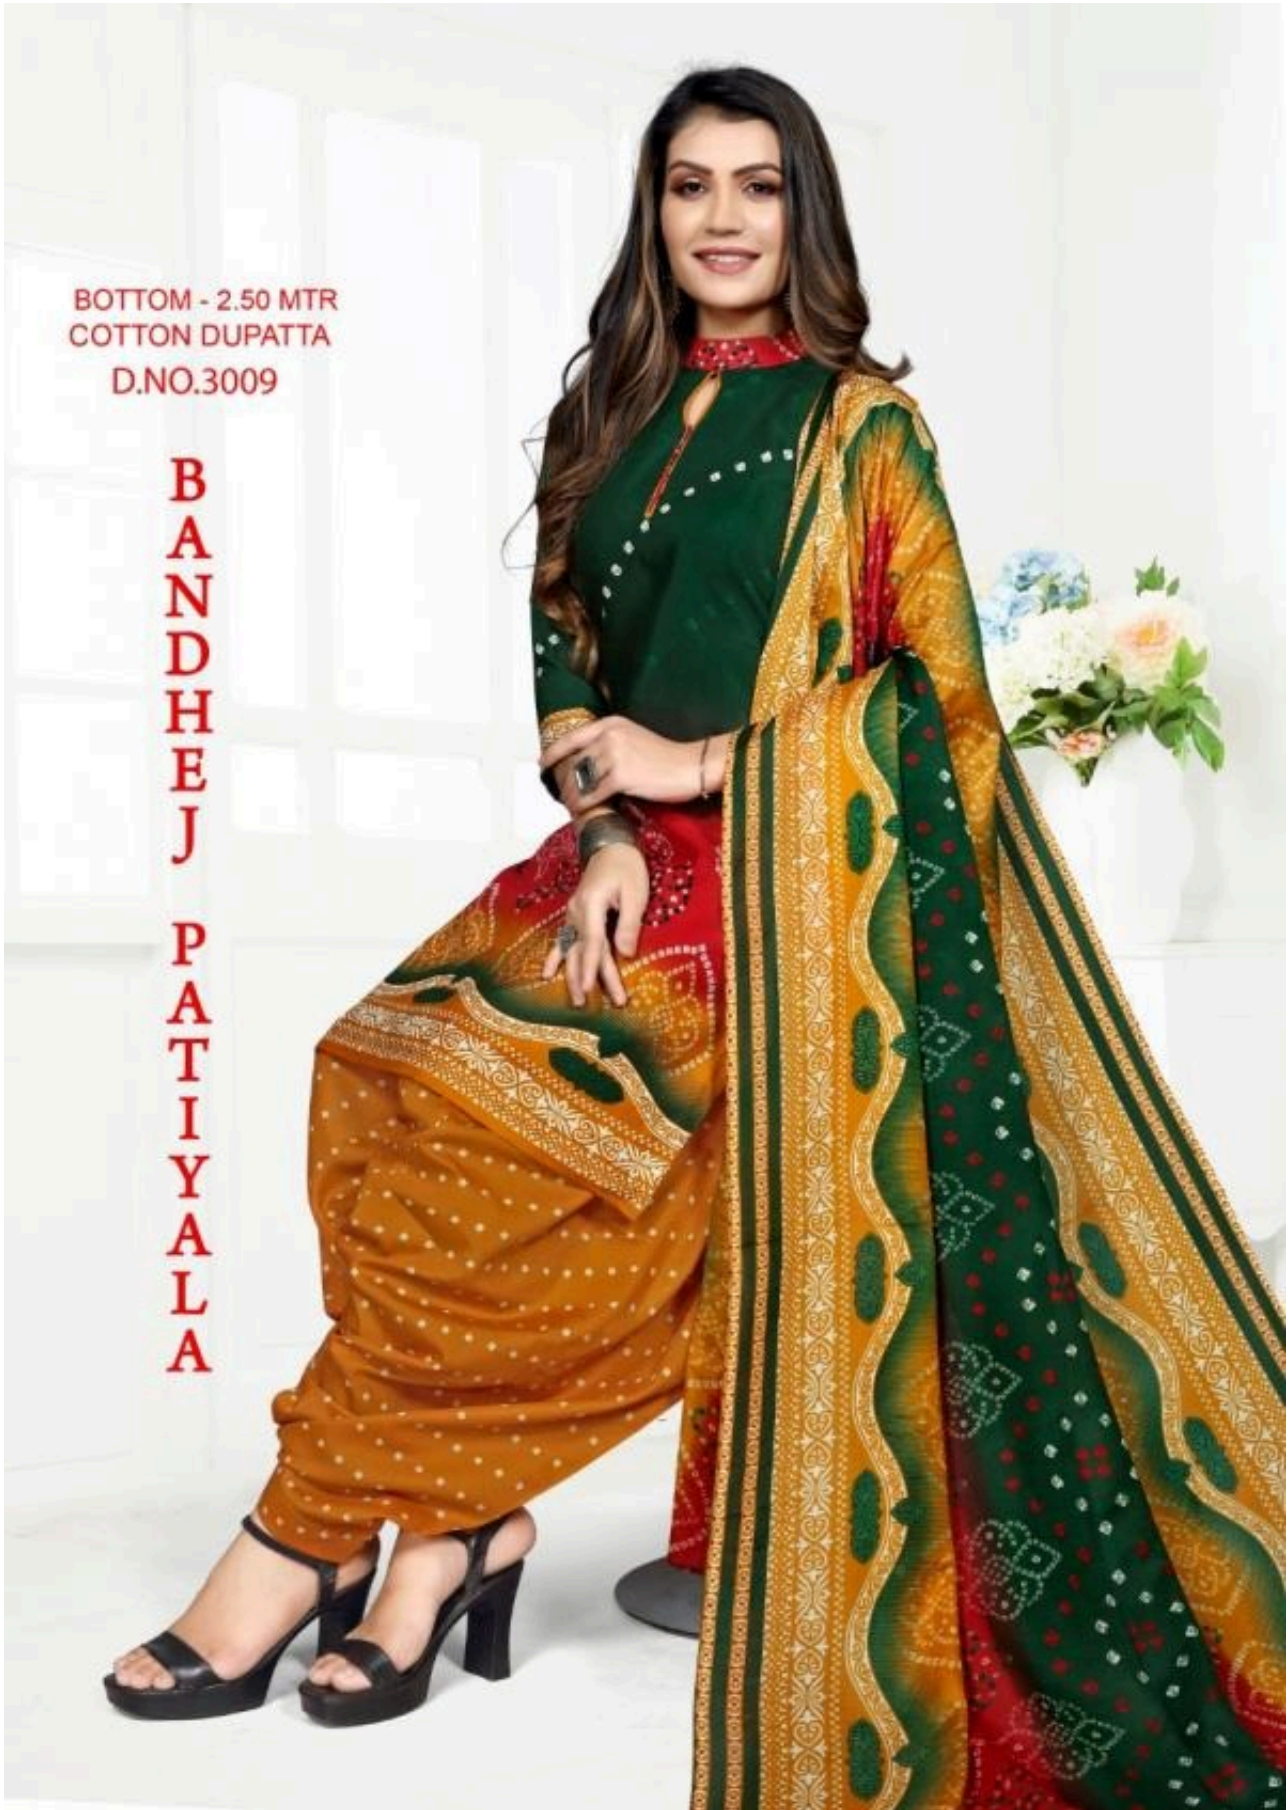

BOTTOM - 2.50 MTR  
COTTON DUPATTA  
D.NO.3011

B  
A  
N  
D  
H  
E  
J  
  
P  
A  
T  
I  
Y  
A  
L  
A

BOTTOM - 2.50 MTR  
COTTON DUPATTA  
D.NO.3008

**B  
A  
N  
D  
H  
E  
J  
  
P  
A  
T  
I  
Y  
A  
L  
A**

BOTTOM - 2.50 MTR  
COTTON DUPATTA  
D.NO.3009

B  
A  
N  
D  
H  
E  
J  
  
P  
A  
T  
I  
Y  
A  
L  
A

BOTTOM - 2.50 MTR  
COTTON DUPATTA  
D.NO.3010

**B  
A  
N  
D  
H  
E  
J  
  
P  
A  
T  
I  
Y  
A  
L  
A**