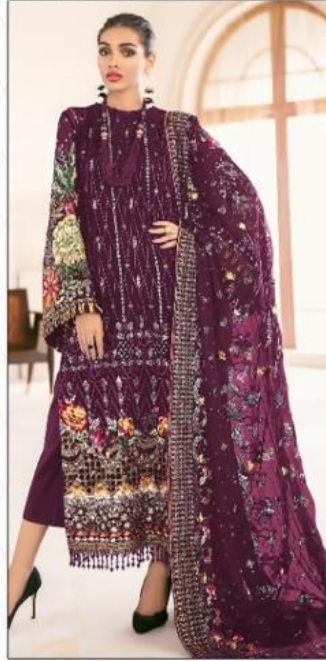

TOP:- FOX GEORGATTE
DUPATTA:- NET
BOTTOM / INNER:- SANTOON

S-272-C