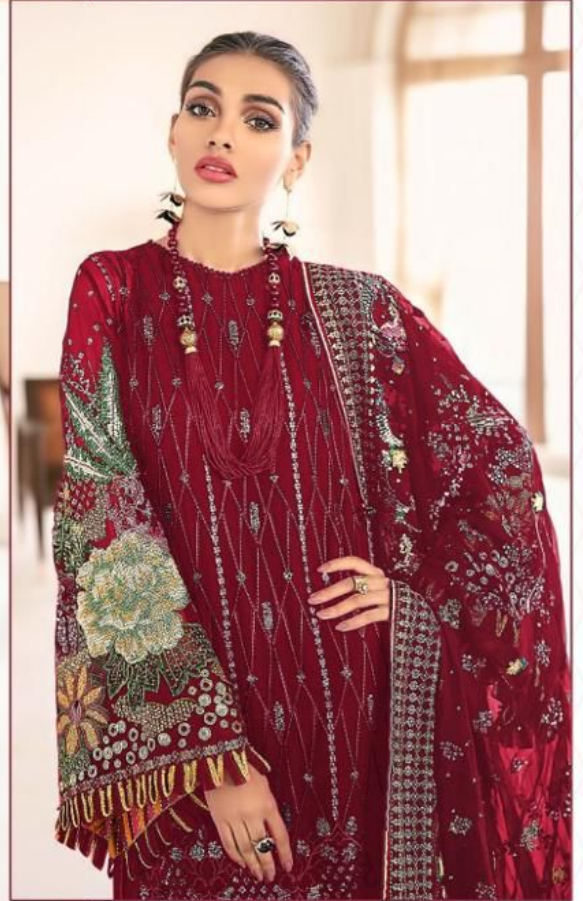

Shree<sup>®</sup>  
FABR

S-272 COLORS

Shree<sup>®</sup>  
FABR

S-272 COLORS

TOP:- FOX GEORGATTE  
DUPATTA:- NET  
BOTTOM / INNER:- SANTOON

S-272-E

TOP:- FOX GEORGATTE  
DUPATTA:- NET  
BOTTOM / INNER:- SANTOON

S-272-D

TOP:- FOX GEORGATTE  
DUPATTA:- NET  
BOTTOM / INNER:- SANTOON

S-272-C

TOP:- FOX GEORGATTE  
DUPATTA:- NET  
BOTTOM / INNER:- SANTOON

S-272-B

TOP:- FOX GEORGATTE  
DUPATTA:- NET  
BOTTOM / INNER:- SANTOON