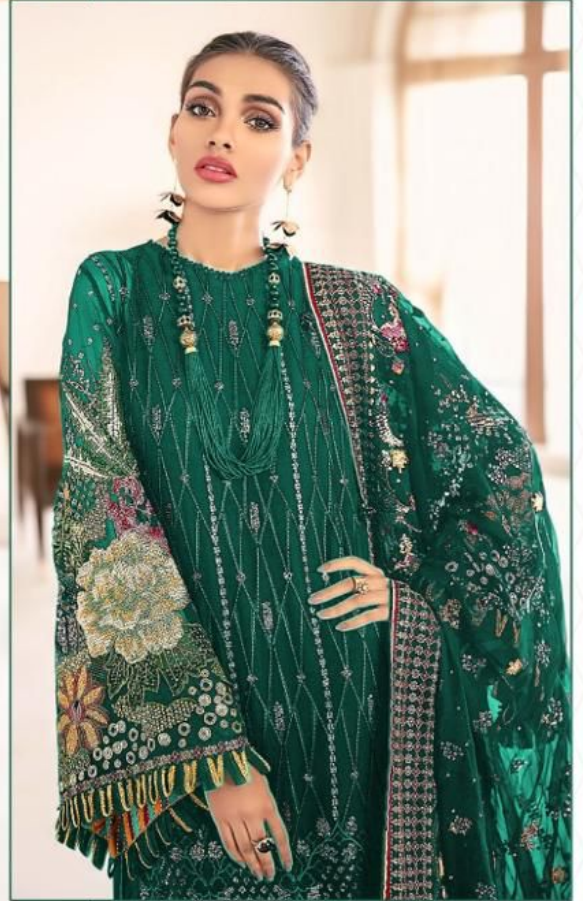

Shree<sup>®</sup>  
FABR

S-272 COLORS

Shree<sup>®</sup>  
FABR

S-272 COLORS

TOP:- FOX GEORGATTE  
DUPATTA:- NET  
BOTTOM / INNER:- SANTOON

S-272-E

TOP:- FOX GEORGATTE  
DUPATTA:- NET  
BOTTOM / INNER:- SANTOON

S-272-D

TOP:- FOX GEORGATTE  
DUPATTA:- NET  
BOTTOM / INNER:- SANTOON

S-272-C

TOP:- FOX GEORGATTE  
DUPATTA:- NET  
BOTTOM / INNER:- SANTOON

S-272-B

TOP:- FOX GEORGATTE  
DUPATTA:- NET  
BOTTOM / INNER:- SANTOON