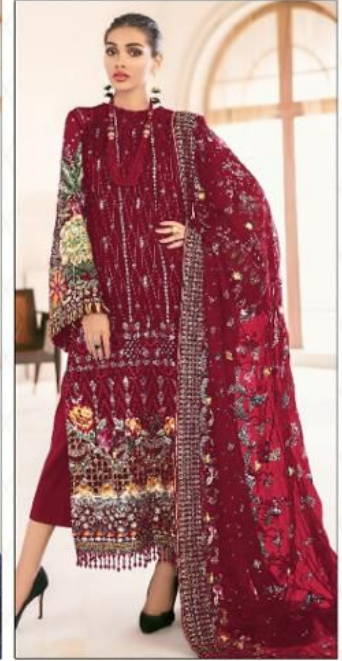

TOP:- FOX GEORGATTE
DUPATTA:- NET
BOTTOM / INNER:- SANTOON

S-272-E