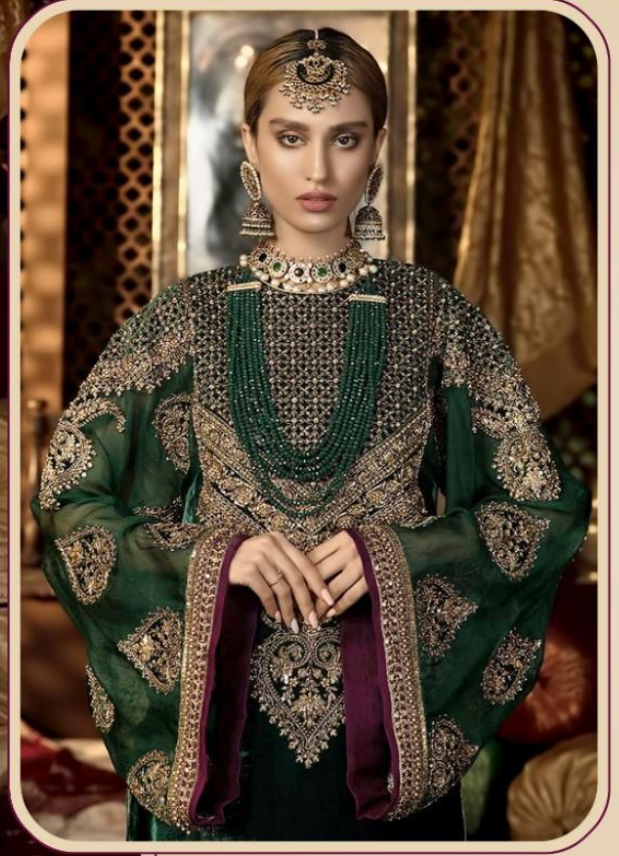

Shree[®]
FABS

MARIYA B.
VELVET COLLECTION

MARIYA B.
VELVET COLLECTION

TOP:- 9000 VELVET
DUPATTA:- NET
BOTTOM / INNER:- SANTOON

S-335

TOP:- 9000 VELVET
DUPATTA:- NET
BOTTOM / INNER:- JACQUARD

S-336

MARIYA B.

VELVET COLLECTION

S-335

TOP:- 9000 VELVET
DUPATTA:- NET
BOTTOM / INNER:- JACQUARD

S-336