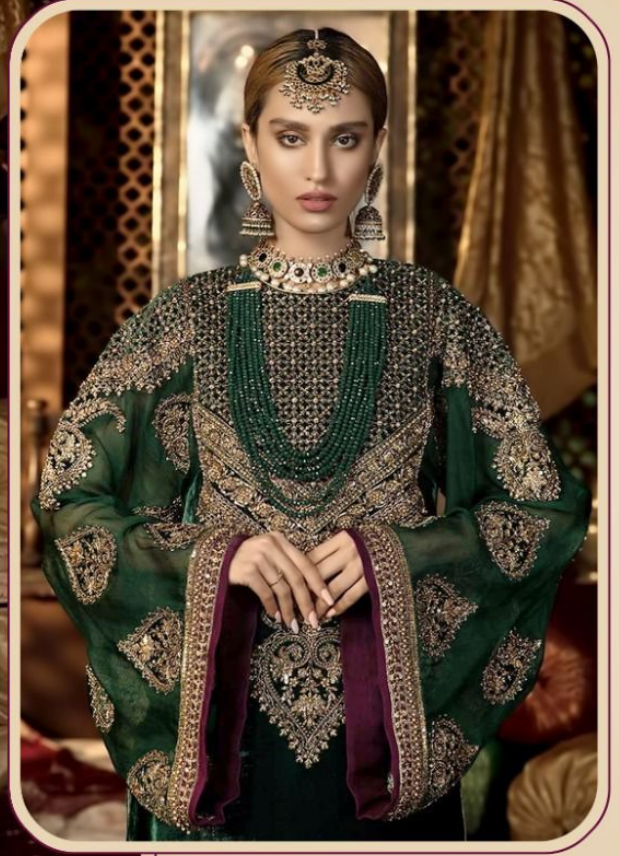

**MARIYA B.**  
**VELVET COLLECTION**

**MARIYA B.**  
**VELVET COLLECTION**

TOP:- 9000 VELVET  
DUPATTA:- NET  
BOTTOM / INNER:- SANTOON

S-335

TOP:- 9000 VELVET  
DUPATTA:- NET  
BOTTOM / INNER:- JACQUARD